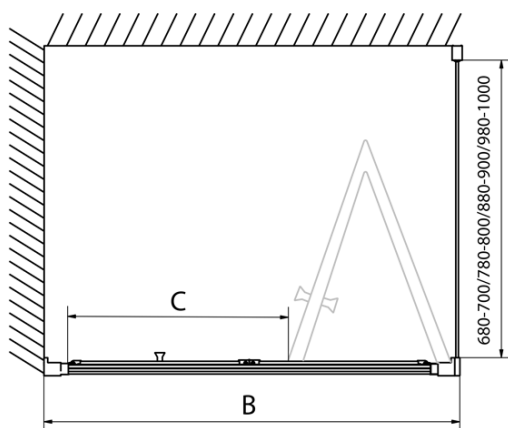

Hloubka: 700 mm

Parametry

Barva profilu: Chrom - Leštěný hliník

Tvar: Obdélníkové zástěny

Typ otevírání: Skládací

Směr otevírání: Univerzální

Šířka vstupu: 625 mm

Typ výplně: Čiré sklo

Tloušťka skla: 6 mm

Vlastnosti: Rámové provedení

Hmotnost / ks: 53.0 kg

Balení: 2 ks

Záruka: 2 roky

EASY obdélníkový sprchový kout 1000x700mm,
skládací dveře, L/P varianta, čiré sklo

Technický list

Type	EL1970	EL1980	EL1990	EL1910
B	686~726	786~826	886~926	986~1026
C	390	480	550	625