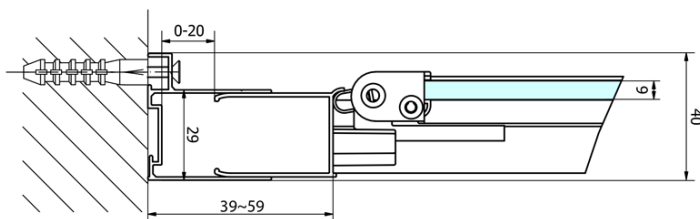

Hloubka: 700 mm

Parametry

Barva profilu: Chrom - Leštěný hliník

Tvar: Obdélníkové zástěny

Typ otevírání: Skládací

Směr otevírání: Univerzální

Šířka vstupu: 625 mm

Typ výplně: Čiré sklo

Tloušťka skla: 6 mm

Vlastnosti: Rámové provedení

Hmotnost / ks: 53.0 kg

Balení: 2 ks

Záruka: 2 roky

EASY obdélníkový sprchový kout 1000x700mm,
skládací dveře, L/P varianta, čiré sklo

Technický list

Type	EL1970	EL1980	EL1990	EL1910
B	686~726	786~826	886~926	986~1026
C	390	480	550	625