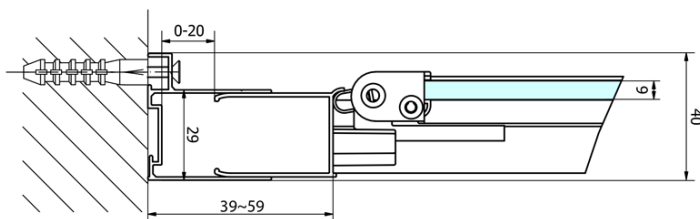

EASY obdélníkový sprchový kout 1000x700mm,
skládací dveře, L/P varianta, čiré sklo

Technický list

Type	EL1970	EL1980	EL1990	EL1910
B	686~726	786~826	886~926	986~1026
C	390	480	550	625