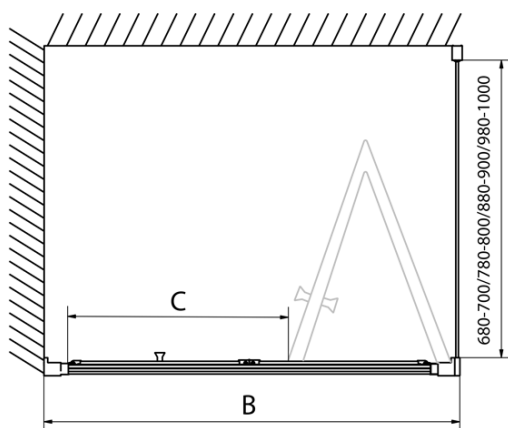

EASY obdélníkový sprchový kout 1000x700mm,
skládací dveře, L/P varianta, čiré sklo

Technický list

Type	EL1970	EL1980	EL1990	EL1910
B	686~726	786~826	886~926	986~1026
C	390	480	550	625