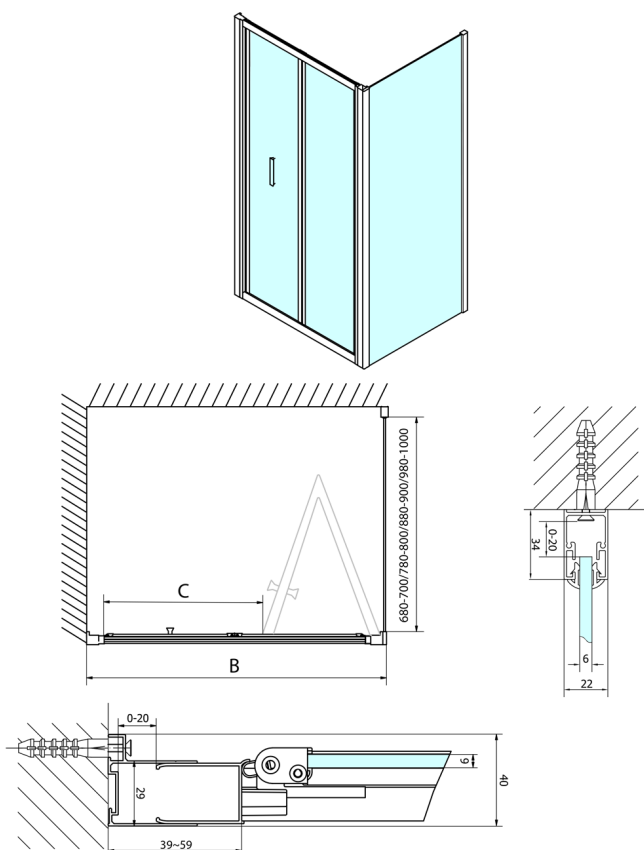

EASY obdélníkový sprchový kout 1000x700mm, skládací dveře, L/P varianta, čiré sklo

Objednací kód: EL1910EL3115

Rozměry

Šířka: 1000 mm

Výška: 1900 mm

Hloubka: 700 mm

Parametry

Záruka: 2 roky

Technický list

Type	EL1970	EL1980	EL1990	EL1910
B	686-726	786-826	886-926	986-1026
C	390	480	550	625