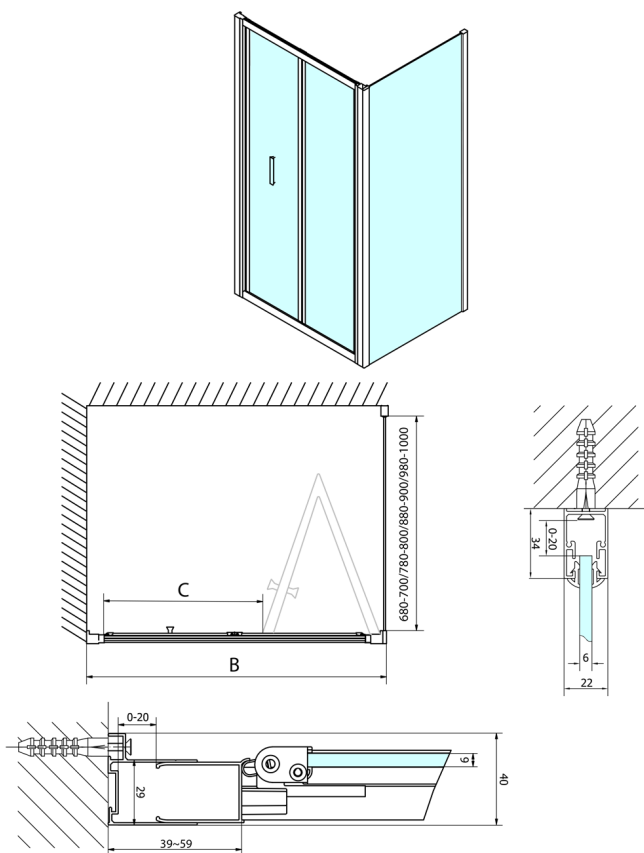

EASY obdélníkový sprchový kout 1000x700mm, skládací dveře, L/P varianta, čiré sklo

Objednací kód: EL1910EL3115

Rozměry

Šířka: 1000 mm

Výška: 1900 mm

Hloubka: 700 mm

Parametry

Záruka: 2 roky

Technický list

Type	EL1970	EL1980	EL1990	EL1910
B	686-726	786-826	886-926	986-1026
C	390	480	550	625