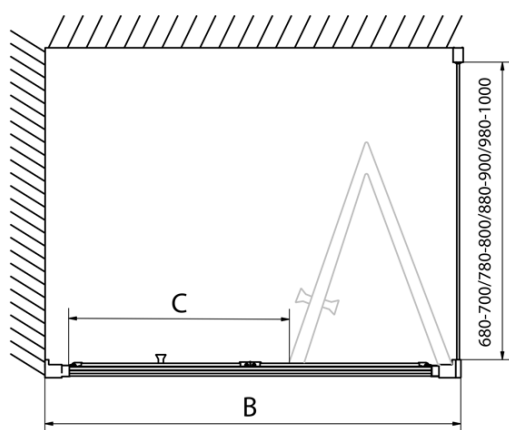

Hloubka: 1000 mm

Parametry

Barva profilu: Chrom - Leštěný hliník

Tvar: Obdélníkové zástěny

Typ otevírání: Skládací

Směr otevírání: Univerzální

Šířka vstupu: 550 mm

Typ výplně: Čiré sklo

Tloušťka skla: 6 mm

Vlastnosti: Rámové provedení

Hmotnost / ks: 59.0 kg

Balení: 2 ks

Záruka: 2 roky

EASY obdélníkový sprchový kout 900x1000mm,
skládací dveře, L/P varianta, čiré sklo

Technický list

Type	EL1970	EL1980	EL1990	EL1910
B	686~726	786~826	886~926	986~1026
C	390	480	550	625