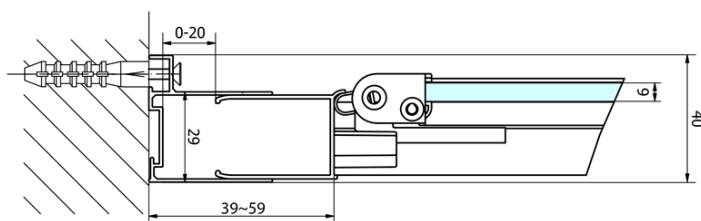

Hloubka: 1000 mm

Parametry

Barva profilu: Chrom - Leštěný hliník

Tvar: Obdélníkové zástěny

Typ otevírání: Skládací

Směr otevírání: Univerzální

Šířka vstupu: 550 mm

Typ výplně: Čiré sklo

Tloušťka skla: 6 mm

Vlastnosti: Rámové provedení

Hmotnost / ks: 59.0 kg

Balení: 2 ks

Záruka: 2 roky

EASY obdélníkový sprchový kout 900x1000mm,
skládací dveře, L/P varianta, čiré sklo

Technický list

Type	EL1970	EL1980	EL1990	EL1910
B	686~726	786~826	886~926	986~1026
C	390	480	550	625