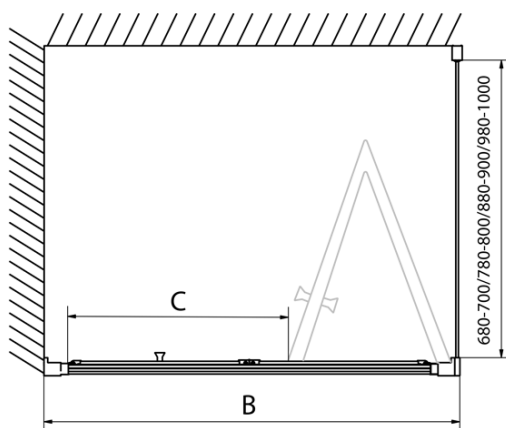

**EASY obdélníkový sprchový kout 900x1000mm,
skládací dveře, L/P varianta, čiré sklo**

Objednací kód: EL1990EL3415

Základní informace

Značka: Polysan
Série: EASY

Rozměry

Šířka: 900 mm
Výška: 1900 mm
Hloubka: 1000 mm

Parametry

Barva profilu: Chrom - Leštěný hliník
Tvar: Obdélníkové zástěny
Typ otevírání: Skládací
Směr otevírání: Univerzální
Šířka vstupu: 550 mm
Typ výplně: Čiré sklo
Tloušťka skla: 6 mm
Vlastnosti: Rámové provedení
Hmotnost / ks: 59.0 kg
Balení: 2 ks
Záruka: 2 roky

EASY obdélníkový sprchový kout 900x1000mm,
skládací dveře, L/P varianta, čiré sklo

Technický list

| Type | EL1970 | EL1980 | EL1990 | EL1910 |
|------|---------|---------|---------|----------|
| B | 686~726 | 786~826 | 886~926 | 986~1026 |
| C | 390 | 480 | 550 | 625 |