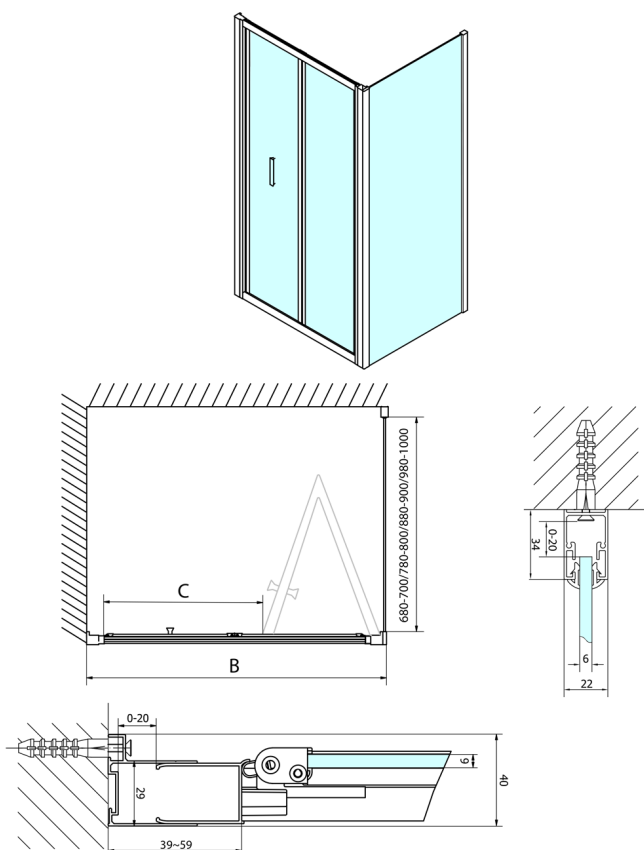

EASY obdélníkový sprchový kout 900x1000mm, skládací dveře, L/P varianta, čiré sklo

Objednací kód: EL1990EL3415

Rozměry

Šířka: 900 mm

Výška: 1900 mm

Hloubka: 1000 mm

Parametry

Záruka: 2 roky

Technický list

Type	EL1970	EL1980	EL1990	EL1910
B	686-726	786-826	886-926	986-1026
C	390	480	550	625