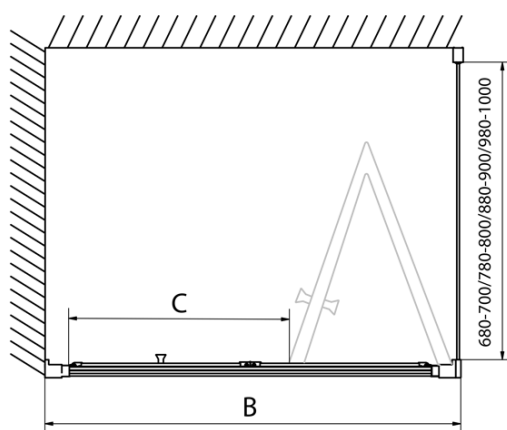

**EASY čtvercový sprchový kout 900x900mm,
skládací dveře, L/P varianta, čiré sklo**

polysan 

Objednací kód: EL1990EL3315

Základní informace

Značka: Polysan

Série: EASY

Rozměry

Šířka: 900 mm

Výška: 1900 mm

Hloubka: 900 mm

Parametry

Barva profilu: Chrom - Leštěný hliník

Tvar: Čtvercové zástěny

Typ otevírání: Skládací

Směr otevírání: Univerzální

Šířka vstupu: 550 mm

Typ výplně: Čiré sklo

Tloušťka skla: 6 mm

Vlastnosti: Rámové provedení

Hmotnost / ks: 56.0 kg

Balení: 2 ks

Záruka: 2 roky

EASY čtvercový sprchový kout 900x900mm,
skládací dveře, L/P varianta, čiré sklo

Technický list