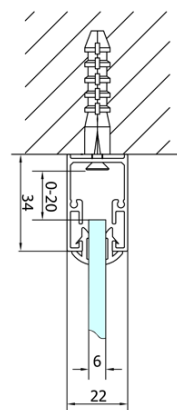

**EASY čtvercový sprchový kout 900x900mm,
skládací dveře, L/P varianta, čiré sklo**

polysan 

Objednací kód: EL1990EL3315

Základní informace

Značka: Polysan

Série: EASY

Rozměry

Šířka: 900 mm

Výška: 1900 mm

Hloubka: 900 mm

Parametry

Barva profilu: Chrom - Leštěný hliník

Tvar: Čtvercové zástěny

Typ otevírání: Skládací

Směr otevírání: Univerzální

Šířka vstupu: 550 mm

Typ výplně: Čiré sklo

Tloušťka skla: 6 mm

Vlastnosti: Rámové provedení

Hmotnost / ks: 56.0 kg

Balení: 2 ks

Záruka: 2 roky

EASY čtvercový sprchový kout 900x900mm,
skládací dveře, L/P varianta, čiré sklo

Technický list

| Type | EL1970 | EL1980 | EL1990 | EL1910 |
|------|---------|---------|---------|----------|
| B | 686~726 | 786~826 | 886~926 | 986~1026 |
| C | 390 | 480 | 550 | 625 |