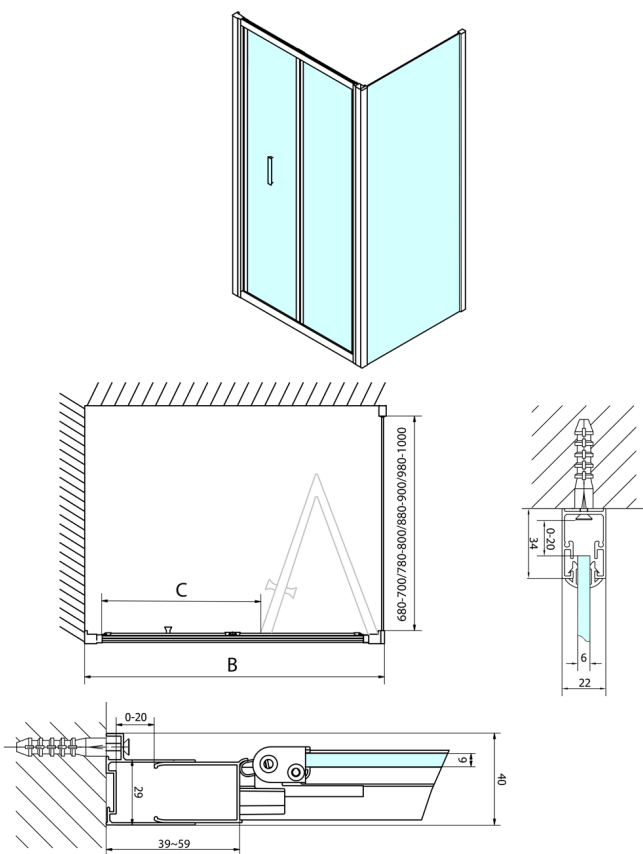

Technický list

Type	EL1970	EL1980	EL1990	EL1910
B	686-726	786-826	886-926	986-1026
C	390	480	550	625