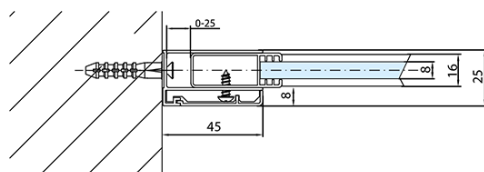

MODULAR SHOWER vanová zástěna 800x1500mm, čiré sklo

Objednací kód: BMS1-80

Základní informace

Značka: Polysan

Rozměry

Šířka: 800 mm

Výška: 1500 mm

Parametry

Barva profilu: Chrom - Leštěný hliník

Typ otevírání: Jednodílná pevná

Typ výplně: Čiré sklo

Úprava skla: Antidrop

Tloušťka skla: 8 mm

Hmotnost / ks: 28.0 kg

Balení: 1 ks

Záruka: 2 roky

Doporučujeme přikoupit

1 ks Vzpěra k MS rohová, 500 mm, chrom (Objednací kód: MSBR2)

Technický list

MODEL	A
BMS1-70	676-700
BMS1-75	726-750
BMS1-80	776-800
BMS1-90	876-900
BMS1-100	976-1000