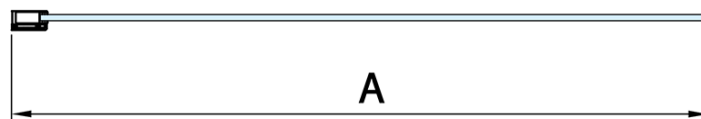

MODULAR SHOWER vanová zástěna 800x1500mm, čiré sklo

Objednací kód: BMS1-80

Základní informace

Značka: Polysan

Rozměry

Šířka: 800 mm

Výška: 1500 mm

Parametry

Barva profilu: Chrom - Leštěný hliník

Typ otevírání: Jednodílná pevná

Typ výplně: Čiré sklo

Úprava skla: Antidrop

Tloušťka skla: 8 mm

Hmotnost / ks: 28.0 kg

Balení: 1 ks

Záruka: 2 roky

Doporučujeme přikoupit

1 ks Vzpěra k MS rohová, 500 mm, chrom (Objednací kód: MSBR2)

Technický list

MODEL	A
BMS1-70	676-700
BMS1-75	726-750
BMS1-80	776-800
BMS1-90	876-900
BMS1-100	976-1000