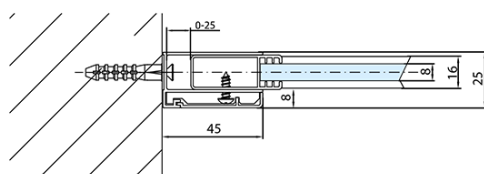

MODULAR SHOWER vanová zástěna 700x1500mm, čiré sklo

Objednací kód: BMS1-70

Základní informace

Značka: Polysan

Rozměry

Šířka: 700 mm

Výška: 1500 mm

Parametry

Barva profilu: Chrom - Leštěný hliník

Typ otevírání: Jednodílná pevná

Typ výplně: Čiré sklo

Úprava skla: Antidrop

Tloušťka skla: 8 mm

Hmotnost / ks: 25.0 kg

Balení: 1 ks

Záruka: 2 roky

Doporučujeme přikoupit

1 ks Vzpěra k MS rohová, 500 mm, chrom (Objednací kód: MSBR2)

Technický list

MODEL	A
BMS1-70	676-700
BMS1-75	726-750
BMS1-80	776-800
BMS1-90	876-900
BMS1-100	976-1000