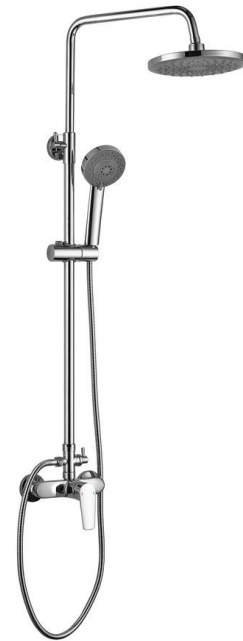

BARON sprchový sloup s pákovou baterií, chrom

Objednací kód: 612.139.1

Rozměry

Výška: 1102 mm

Parametry

Záruka: 7 let

Barva: Chrom

Materiál: Mosaz