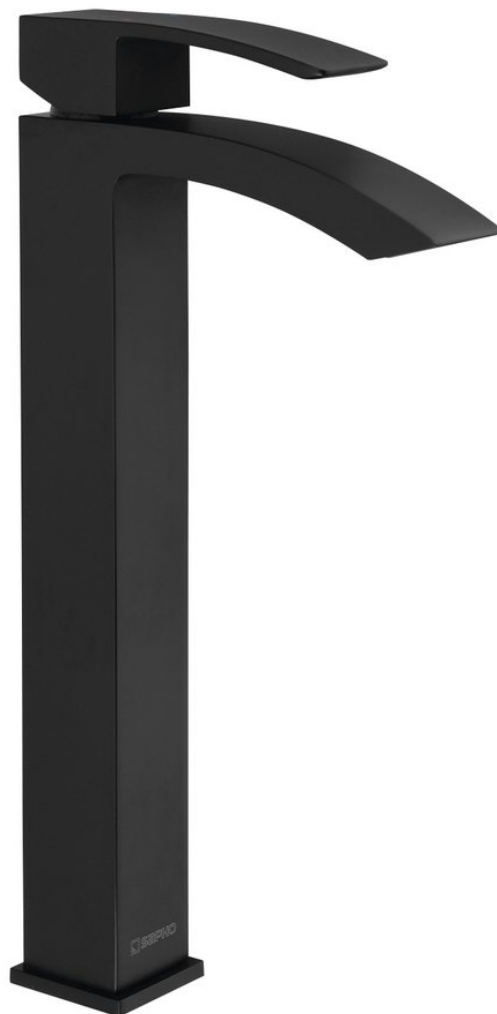

# GINKO 25 stojánková umyvadlová baterie vysoká, bez výpusti, černá mat

Objednací kód: 1101-04B

## Základní informace

Značka: Sapho  
Série: GINKO

## Rozměry

Výška: 296 mm  
Hloubka: 113 mm

## Parametry

Barva: Černá mat  
Materiál: Mosaz  
Tvar: Hranaté  
Instalace: Stojánková  
Druh ovládní: Páka  
Průměr kartuše: 25 mm  
Výška výtoku: 234 mm  
Hmotnost / ks: 2.052 kg  
Balení: 1 ks  
Záruka: 6 let