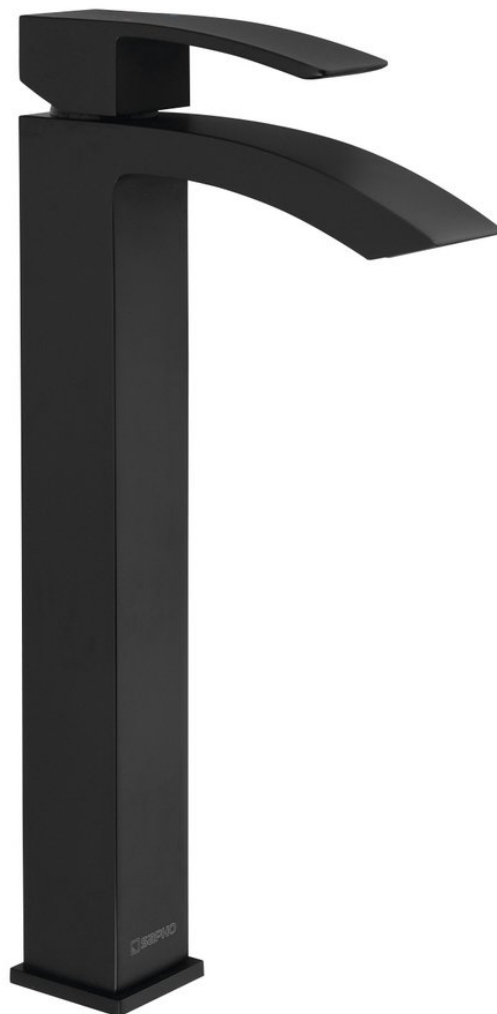

GINKO 25 stojánková umyvadlová baterie vysoká, bez výpusti, černá mat

Objednací kód: 1101-04B

Základní informace

Značka: Sapho
Série: GINKO

Rozměry

Výška: 296 mm
Hloubka: 113 mm

Parametry

Barva: Černá mat
Materiál: Mosaz
Tvar: Hranaté
Instalace: Stojánková
Druh ovládní: Páka
Průměr kartuše: 25 mm
Výška výtoku: 234 mm
Hmotnost / ks: 2.052 kg
Balení: 1 ks
Záruka: 6 let

Náhradní díly

Perlátor vnitřní, 30x14mm, plast (Objednací kód: NDMG410-2)
Směšovací kartuše 25mm HUA, vysoká (Objednací kód: 1102-95)

Technický list