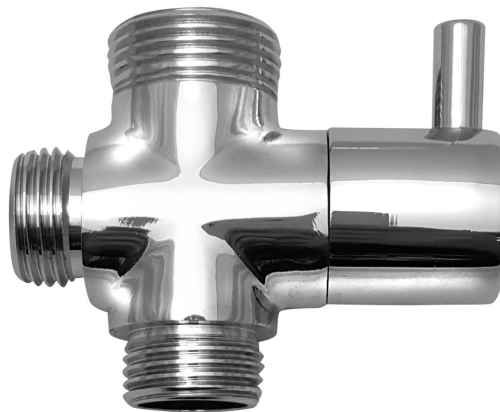

Přepínač sprchového sloupu M1/2"-M1/2"xM3/4"

Objednací kód: NDSL430

Základní informace

Značka: Aqualine

Parametry

Hmotnost / ks: 0.425 kg

Balení: 1 ks

Záruka: 2 roky