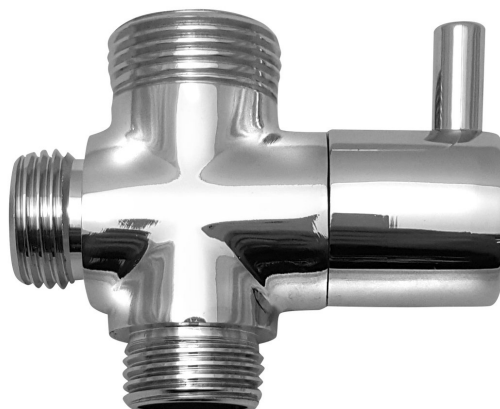

Přepínač sprchového sloupu M1/2"-M1/2"xM3/4"

Objednací kód: NDSL430

Parametry

Záruka: 2 roky

Technický list