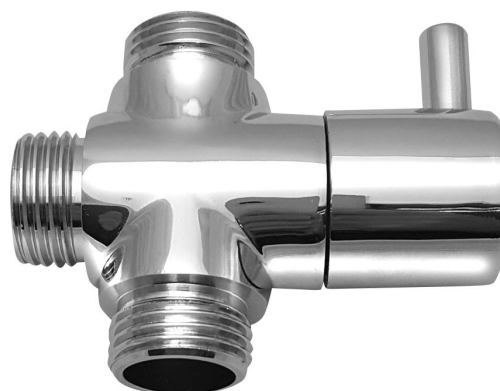

Přepínač sprchového sloupu M1/2"-M1/2"xM1/2"

Objednací kód: NDSL420

Základní informace

Značka: Aqualine

Parametry

Hmotnost / ks: 0.425 kg

Balení: 1 ks

Záruka: 2 roky