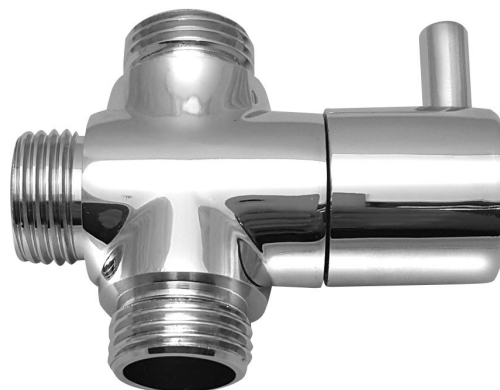

## Přepínač sprchového sloupu M1/2"-M1/2"xM1/2", chrome

Objednací kód: NDSL420

Parametry

Záruka: 2 roky