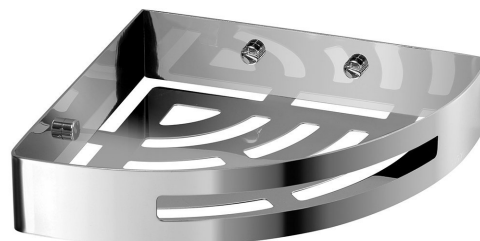

SMART rohová police do sprchy, 210x45x210mm, nerez lesk

Objednací kód: 2479

Základní informace

Značka: Gedy
Série: SMART

Rozměry

Délka: 210 mm
Šířka: 210 mm
Výška: 45 mm
Hloubka: 210 mm

Parametry

Barva: Chrom
Materiál: Nerez
Tvar: Kruhové
Druh: Polička: rohová
Instalace: Vrtání
Hmotnost / ks: 0.665 kg
Balení: 1 ks
Záruka: 10 let