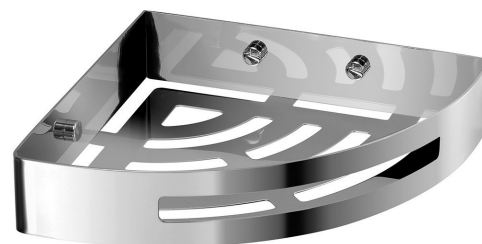

SMART rohová polička do sprchy, 210x45x210mm, nerez lesk

Objednací kód: 2479

Rozměry

Délka: 210 mm

Šířka: 210 mm

Výška: 45 mm

Hloubka: 210 mm

Parametry

Záruka: 2 roky

Barva: Chrom

Materiál: Nerez

Technický list