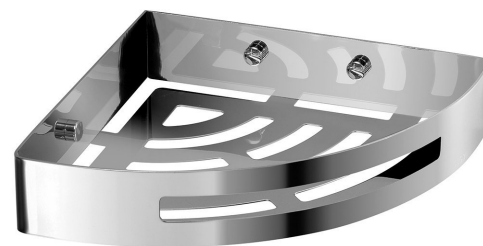

## SMART rohová police do sprchy, 210x45x210mm, nerez lesk

Objednací kód: 2479

### Rozměry

Délka: 210 mm

Šířka: 210 mm

Výška: 45 mm

Hloubka: 210 mm

### Parametry

Barva: Chrom

Materiál: Nerez

Záruka: 2 roky