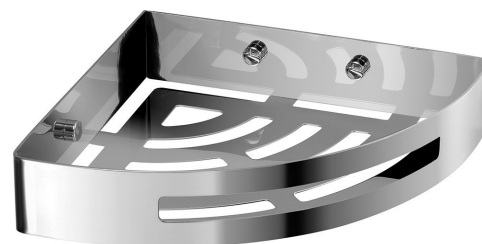

SMART rohová police do sprchy, 210x45x210mm, nerez lesk

Objednací kód: 2479

Rozměry

Délka: 210 mm

Šířka: 210 mm

Výška: 45 mm

Hloubka: 210 mm

Parametry

Barva: Chrom

Materiál: Nerez

Záruka: 10 let

Technický list