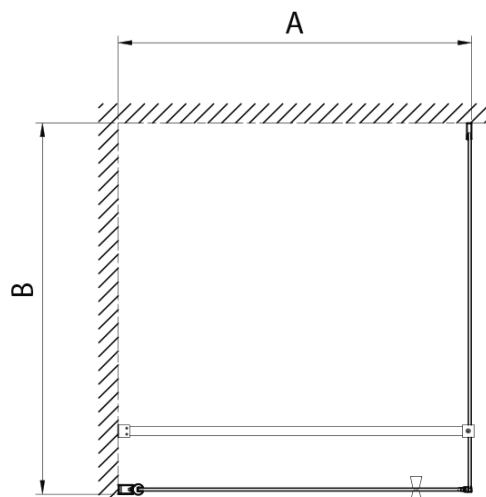

Parametry

Barva profilu: Chrom - Leštěný hliník

Tvar: Dveře do niky

Typ otevírání: Otevírací jednokřídlé

Směr otevírání: Univerzální

Šířka vstupu: 910 mm

Typ výplně: Brick sklo

Tloušťka skla: 6 mm

Pilot těsnění mezi otočné profily (Objednací kód: NDPT-13)

Technický list

	PT070	PT080	PT090	PT100
A	680-710mm	780-810mm	880-910mm	980-1010mm
B	610	710	810	910

PT + WI

PT070/PT080/PT090/PT100+WI070/WI080/WI090/WI100/WI110