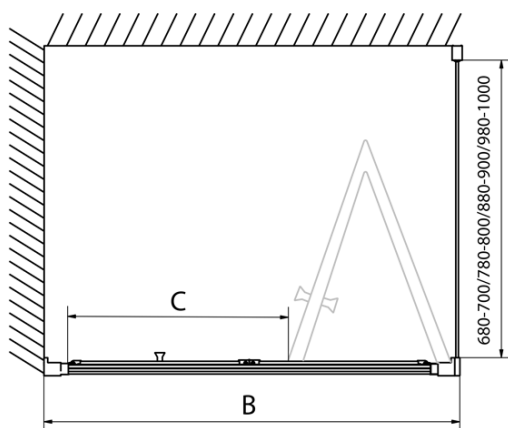

**EASY obdélníkový sprchový kout 900x800mm,
skládací dveře, L/P varianta, čiré sklo**

Objednací kód: EL1990EL3215

Základní informace

Značka: Polysan
Série: EASY

Rozměry

Šířka: 900 mm
Výška: 1900 mm
Hloubka: 800 mm

Parametry

Barva profilu: Chrom - Leštěný hliník
Tvar: Obdélníkové zástěny
Typ otevírání: Skládací
Směr otevírání: Univerzální
Šířka vstupu: 550 mm
Typ výplně: Čiré sklo
Tloušťka skla: 6 mm
Vlastnosti: Rámové provedení
Hmotnost / ks: 53.0 kg
Balení: 2 ks
Záruka: 2 roky

EASY obdélníkový sprchový kout 900x800mm,
skládací dveře, L/P varianta, čiré sklo

Technický list

Type	EL1970	EL1980	EL1990	EL1910
B	686~726	786~826	886~926	986~1026
C	390	480	550	625