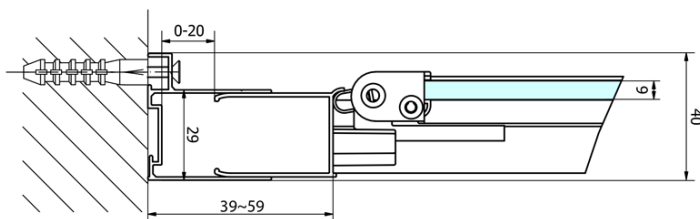

**EASY obdélníkový sprchový kout 900x800mm,
skládací dveře, L/P varianta, čiré sklo**

Objednací kód: EL1990EL3215

Základní informace

Značka: Polysan
Série: EASY

Rozměry

Šířka: 900 mm
Výška: 1900 mm
Hloubka: 800 mm

Parametry

Barva profilu: Chrom - Leštěný hliník
Tvar: Obdélníkové zástěny
Typ otevírání: Skládací
Směr otevírání: Univerzální
Šířka vstupu: 550 mm
Typ výplně: Čiré sklo
Tloušťka skla: 6 mm
Vlastnosti: Rámové provedení
Hmotnost / ks: 53.0 kg
Balení: 2 ks
Záruka: 2 roky

EASY obdélníkový sprchový kout 900x800mm,
skládací dveře, L/P varianta, čiré sklo

Technický list

Type	EL1970	EL1980	EL1990	EL1910
B	686~726	786~826	886~926	986~1026
C	390	480	550	625