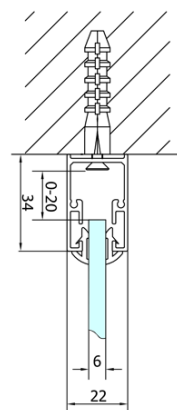

**EASY obdélníkový sprchový kout 900x800mm,
skládací dveře, L/P varianta, čiré sklo**

Objednací kód: EL1990EL3215

Základní informace

Značka: Polysan

Série: EASY

Rozměry

Šířka: 900 mm

Výška: 1900 mm

Hloubka: 800 mm

Parametry

Barva profilu: Chrom - Leštěný hliník

Tvar: Obdélníkové zástěny

Typ otevírání: Skládací

Směr otevírání: Univerzální

Šířka vstupu: 550 mm

Typ výplně: Čiré sklo

Tloušťka skla: 6 mm

Vlastnosti: Rámové provedení

Hmotnost / ks: 53.0 kg

Balení: 2 ks

Záruka: 2 roky

EASY obdélníkový sprchový kout 900x800mm,
skládací dveře, L/P varianta, čiré sklo

Technický list

Type	EL1970	EL1980	EL1990	EL1910
B	686~726	786~826	886~926	986~1026
C	390	480	550	625