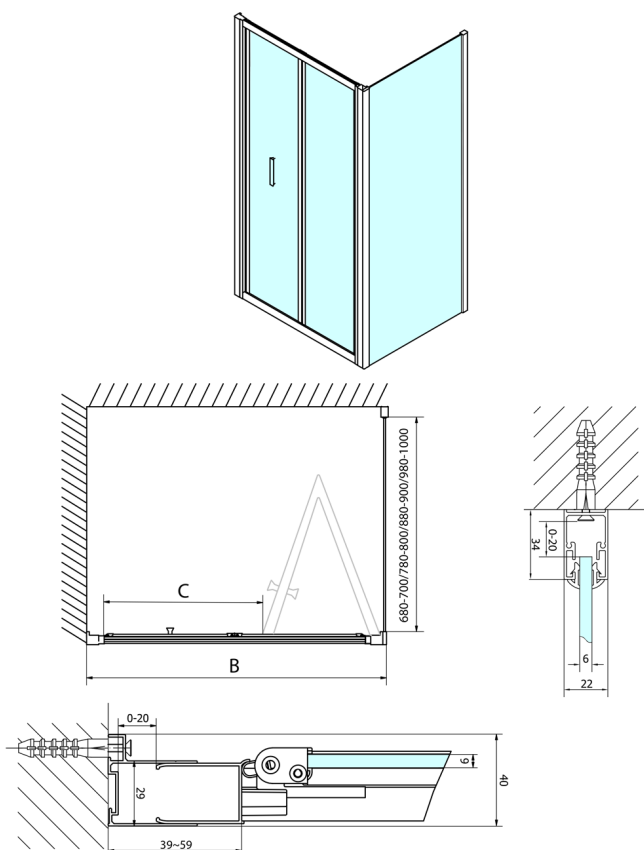

EASY obdélníkový sprchový kout 900x800mm, skládací dveře, L/P varianta, čiré sklo

Objednací kód: EL1990EL3215

Rozměry

Šířka: 900 mm

Výška: 1900 mm

Hloubka: 800 mm

Parametry

Záruka: 2 roky

Technický list

Type	EL1970	EL1980	EL1990	EL1910
B	686-726	786-826	886-926	986-1026
C	390	480	550	625