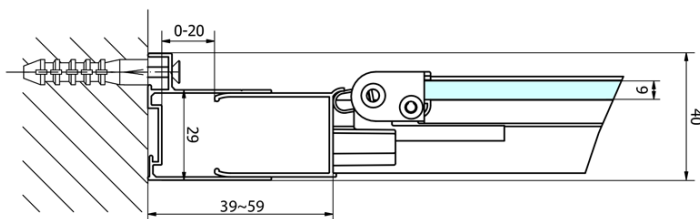

**EASY obdélníkový sprchový kout 900x700mm,
skládací dveře, L/P varianta, čiré sklo**

polysan 

Objednací kód: EL1990EL3115

Základní informace

Značka: Polysan

Série: EASY

Rozměry

Šířka: 900 mm

Výška: 1900 mm

Hloubka: 700 mm

Parametry

Barva profilu: Chrom - Leštěný hliník

Tvar: Obdélníkové zástěny

Typ otevírání: Skládací

Směr otevírání: Univerzální

Šířka vstupu: 550 mm

Typ výplně: Čiré sklo

Tloušťka skla: 6 mm

Vlastnosti: Rámové provedení

Hmotnost / ks: 50.0 kg

Balení: 2 ks

Záruka: 2 roky

EASY obdélníkový sprchový kout 900x700mm,
skládací dveře, L/P varianta, čiré sklo

Technický list