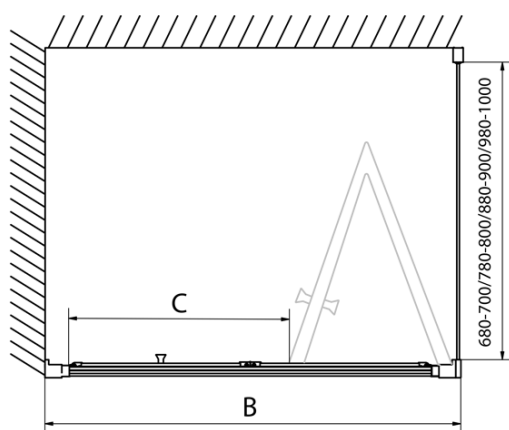

EASY obdélníkový sprchový kout 900x700mm,
skládací dveře, L/P varianta, čiré sklo

Technický list

Type	EL1970	EL1980	EL1990	EL1910
B	686~726	786~826	886~926	986~1026
C	390	480	550	625