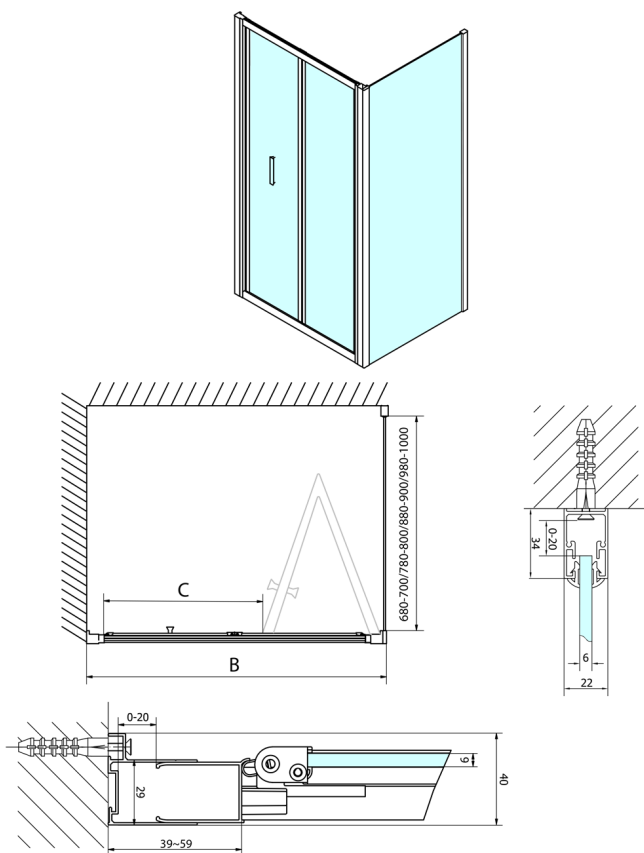

Technický list

Type	EL1970	EL1980	EL1990	EL1910
B	686-726	786-826	886-926	986-1026
C	390	480	550	625