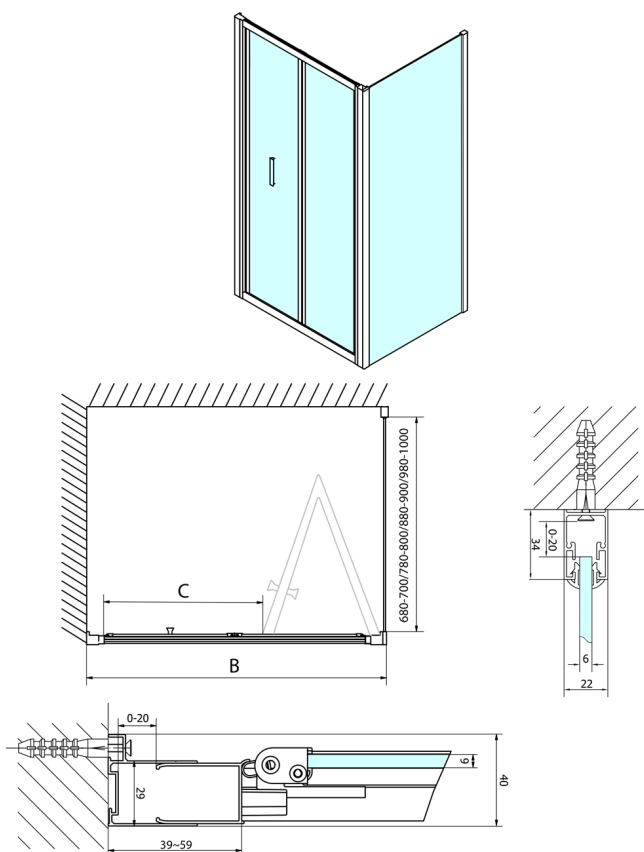

EASY obdélníkový sprchový kout 900x700mm, skládací dveře, L/P varianta, čiré sklo

Objednací kód: EL1990EL3115

Rozměry

Šířka: 900 mm

Výška: 1900 mm

Hloubka: 700 mm

Parametry

Záruka: 2 roky

Technický list

Type	EL1970	EL1980	EL1990	EL1910
B	686-726	786-826	886-926	986-1026
C	390	480	550	625