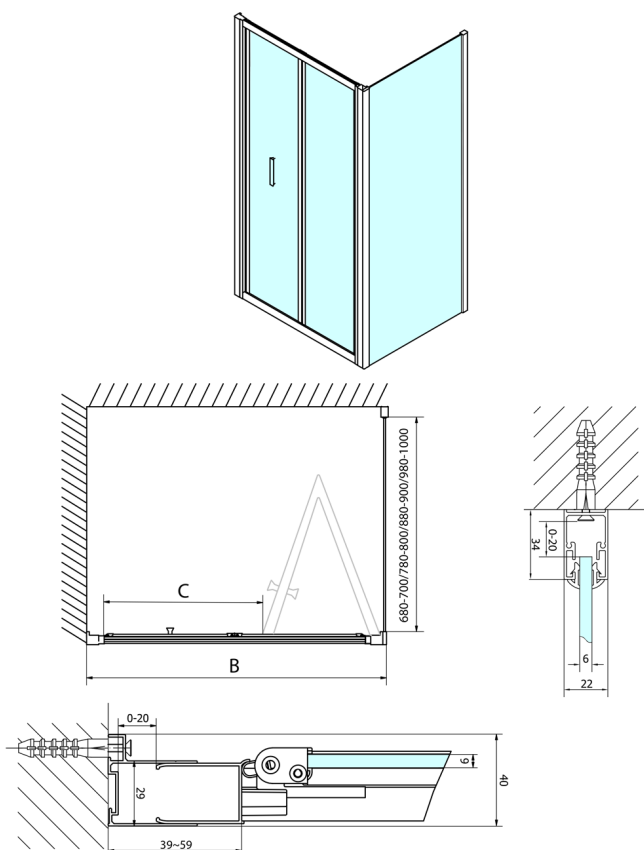

EASY obdélníkový sprchový kout 800x1000mm, skládací dveře, L/P varianta, čiré sklo

Objednací kód: EL1980EL3415

Rozměry

Šířka: 800 mm

Výška: 1900 mm

Hloubka: 1000 mm

Parametry

Záruka: 2 roky

Technický list

Type	EL1970	EL1980	EL1990	EL1910
B	686-726	786-826	886-926	986-1026
C	390	480	550	625