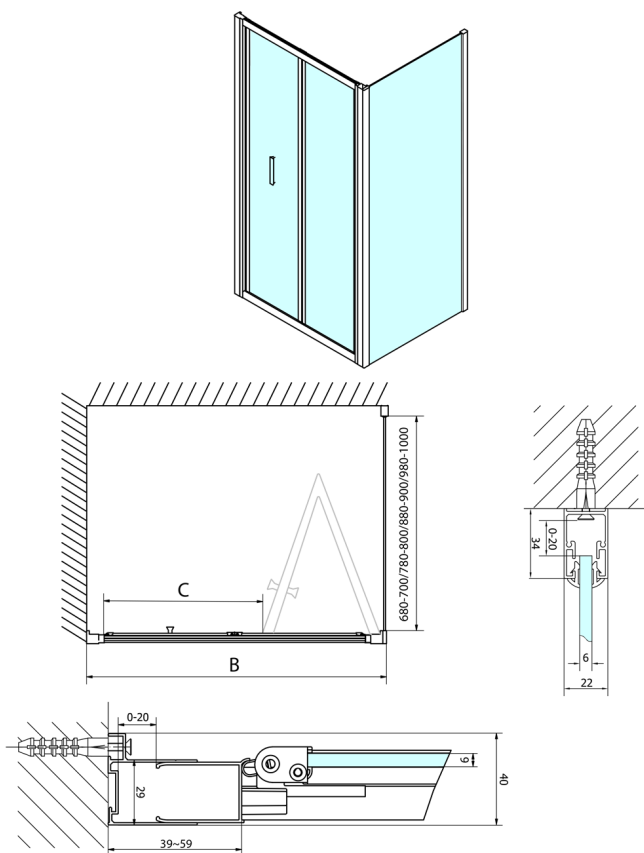

EASY obdélníkový sprchový kout 800x1000mm, skládací dveře, L/P varianta, čiré sklo

Objednací kód: EL1980EL3415

Rozměry

Šířka: 800 mm

Výška: 1900 mm

Hloubka: 1000 mm

Parametry

Záruka: 2 roky

Technický list

Type	EL1970	EL1980	EL1990	EL1910
B	686-726	786-826	886-926	986-1026
C	390	480	550	625