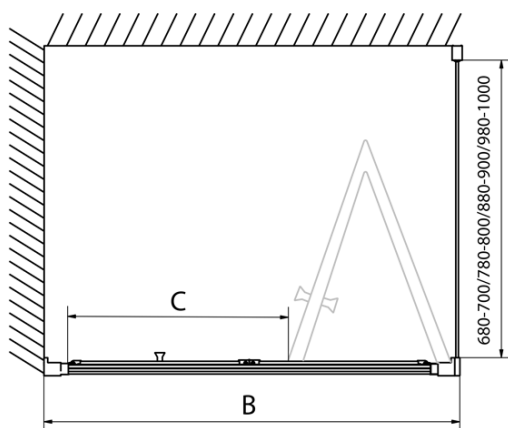

Hloubka: 900 mm

Parametry

Barva profilu: Chrom - Leštěný hliník

Tvar: Obdélníkové zástěny

Typ otevírání: Skládací

Směr otevírání: Univerzální

Šířka vstupu: 480 mm

Typ výplně: Čiré sklo

Tloušťka skla: 6 mm

Vlastnosti: Rámové provedení

Hmotnost / ks: 53.0 kg

Balení: 2 ks

Záruka: 2 roky

EASY obdélníkový sprchový kout 800x900mm,
skládací dveře, L/P varianta, čiré sklo

Technický list

Type	EL1970	EL1980	EL1990	EL1910
B	686~726	786~826	886~926	986~1026
C	390	480	550	625