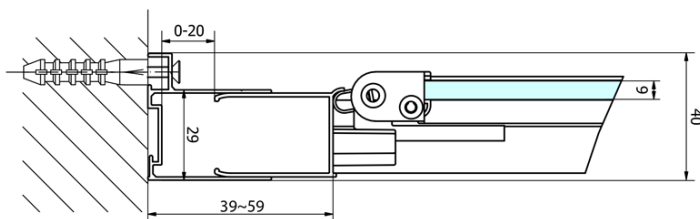

Hloubka: 900 mm

Parametry

Barva profilu: Chrom - Leštěný hliník

Tvar: Obdélníkové zástěny

Typ otevírání: Skládací

Směr otevírání: Univerzální

Šířka vstupu: 480 mm

Typ výplně: Čiré sklo

Tloušťka skla: 6 mm

Vlastnosti: Rámové provedení

Hmotnost / ks: 53.0 kg

Balení: 2 ks

Záruka: 2 roky

EASY obdélníkový sprchový kout 800x900mm,
skládací dveře, L/P varianta, čiré sklo

Technický list

Type	EL1970	EL1980	EL1990	EL1910
B	686~726	786~826	886~926	986~1026
C	390	480	550	625