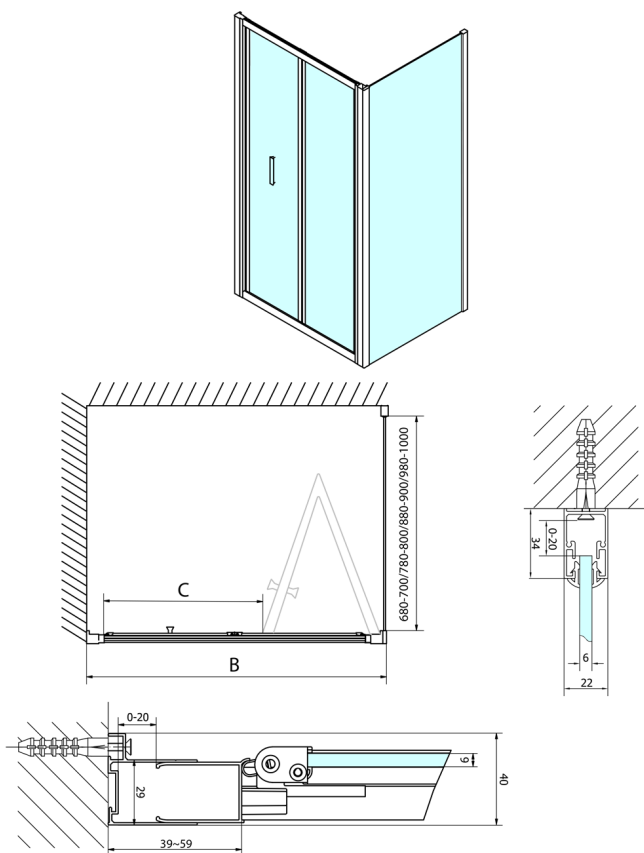

EASY obdélníkový sprchový kout 800x900mm, skládací dveře, L/P varianta, čiré sklo

Objednací kód: EL1980EL3315

Rozměry

Šířka: 800 mm

Výška: 1900 mm

Hloubka: 900 mm

Parametry

Záruka: 2 roky

Technický list

Type	EL1970	EL1980	EL1990	EL1910
B	686-726	786-826	886-926	986-1026
C	390	480	550	625