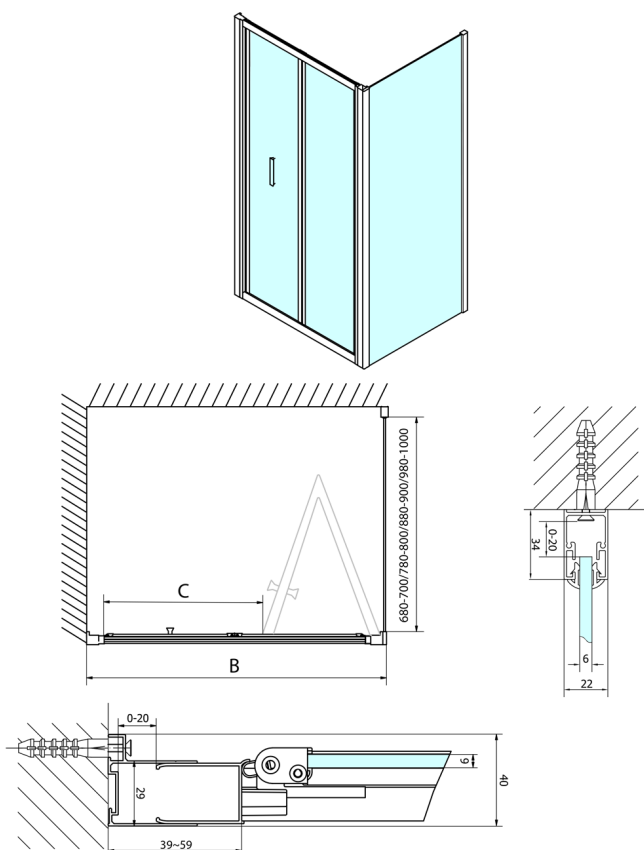

Technický list

Type	EL1970	EL1980	EL1990	EL1910
B	686-726	786-826	886-926	986-1026
C	390	480	550	625