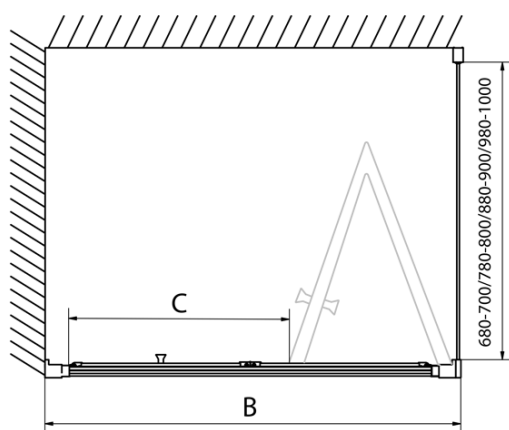

EASY čtvercový sprchový kout 800x800mm, skládací dveře, L/P varianta, čiré sklo

Objednací kód: EL1980EL3215

Základní informace

Značka: Polysan

Série: EASY

Rozměry

Šířka: 800 mm

Výška: 1900 mm

Hloubka: 800 mm

Parametry

Barva profilu: Chrom - Leštěný hliník

Tvar: Čtvercové zástěny

Typ otevírání: Skládací

Směr otevírání: Univerzální

Šířka vstupu: 480 mm

Typ výplně: Čiré sklo

Tloušťka skla: 6 mm

Vlastnosti: Rámové provedení

Hmotnost / ks: 50.0 kg

Balení: 2 ks

Záruka: 2 roky

EASY čtvercový sprchový kout 800x800mm, skládací dveře, L/P varianta, čiré sklo

Technický list

Type	EL1970	EL1980	EL1990	EL1910
B	686~726	786~826	886~926	986~1026
C	390	480	550	625