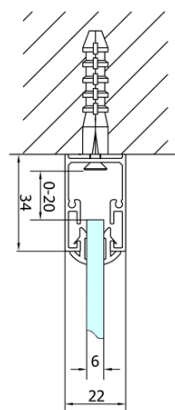

EASY čtvercový sprchový kout 800x800mm, skládací dveře, L/P varianta, čiré sklo

Objednací kód: EL1980EL3215

Základní informace

Značka: Polysan

Série: EASY

Rozměry

Šířka: 800 mm

Výška: 1900 mm

Hloubka: 800 mm

Parametry

Barva profilu: Chrom - Leštěný hliník

Tvar: Čtvercové zástěny

Typ otevírání: Skládací

Směr otevírání: Univerzální

Šířka vstupu: 480 mm

Typ výplně: Čiré sklo

Tloušťka skla: 6 mm

Vlastnosti: Rámové provedení

Hmotnost / ks: 50.0 kg

Balení: 2 ks

Záruka: 2 roky

EASY čtvercový sprchový kout 800x800mm, skládací dveře, L/P varianta, čiré sklo

Technický list

Type	EL1970	EL1980	EL1990	EL1910
B	686~726	786~826	886~926	986~1026
C	390	480	550	625