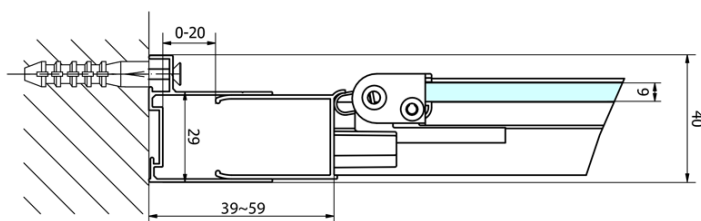

EASY čtvercový sprchový kout 800x800mm, skládací dveře, L/P varianta, čiré sklo

Objednací kód: EL1980EL3215

Základní informace

Značka: Polysan

Série: EASY

Rozměry

Šířka: 800 mm

Výška: 1900 mm

Hloubka: 800 mm

Parametry

Barva profilu: Chrom - Leštěný hliník

Tvar: Čtvercové zástěny

Typ otevírání: Skládací

Směr otevírání: Univerzální

Šířka vstupu: 480 mm

Typ výplně: Čiré sklo

Tloušťka skla: 6 mm

Vlastnosti: Rámové provedení

Hmotnost / ks: 50.0 kg

Balení: 2 ks

Záruka: 2 roky

EASY čtvercový sprchový kout 800x800mm, skládací dveře, L/P varianta, čiré sklo

Technický list

Type	EL1970	EL1980	EL1990	EL1910
B	686~726	786~826	886~926	986~1026
C	390	480	550	625