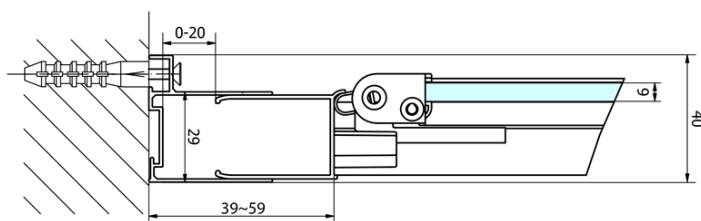

EASY čtvercový sprchový kout 800x800mm, skládací dveře, L/P varianta, čiré sklo

Objednací kód: EL1980EL3215

Základní informace

Značka: Polysan
Série: EASY

Rozměry

Šířka: 800 mm
Výška: 1900 mm
Hloubka: 800 mm

Parametry

Barva profilu: Chrom - Leštěný hliník
Tvar: Čtvercové zástěny
Typ otevírání: Skládací
Směr otevírání: Univerzální
Šířka vstupu: 480 mm
Typ výplně: Čiré sklo
Tloušťka skla: 6 mm
Vlastnosti: Rámové provedení
Hmotnost / ks: 50.0 kg
Balení: 2 ks
Záruka: 2 roky

EASY čtvercový sprchový kout 800x800mm, skládací dveře, L/P varianta, čiré sklo

Technický list

Type	EL1970	EL1980	EL1990	EL1910
B	686~726	786~826	886~926	986~1026
C	390	480	550	625