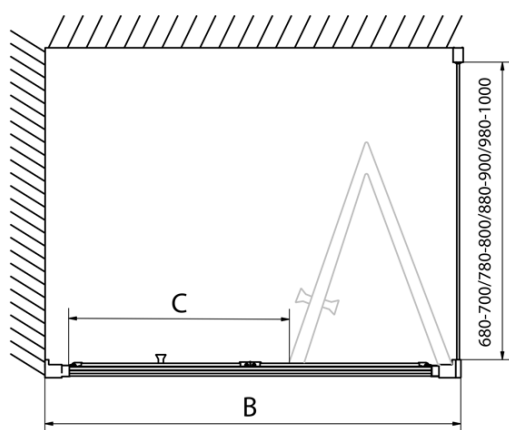

EASY čtvercový sprchový kout 800x800mm, skládací dveře, L/P varianta, čiré sklo

Objednací kód: EL1980EL3215

Základní informace

Značka: Polysan
Série: EASY

Rozměry

Šířka: 800 mm
Výška: 1900 mm
Hloubka: 800 mm

Parametry

Barva profilu: Chrom - Leštěný hliník
Tvar: Čtvercové zástěny
Typ otevírání: Skládací
Směr otevírání: Univerzální
Šířka vstupu: 480 mm
Typ výplně: Čiré sklo
Tloušťka skla: 6 mm
Vlastnosti: Rámové provedení
Hmotnost / ks: 50.0 kg
Balení: 2 ks
Záruka: 2 roky

EASY čtvercový sprchový kout 800x800mm, skládací dveře, L/P varianta, čiré sklo

Technický list

Type	EL1970	EL1980	EL1990	EL1910
B	686~726	786~826	886~926	986~1026
C	390	480	550	625