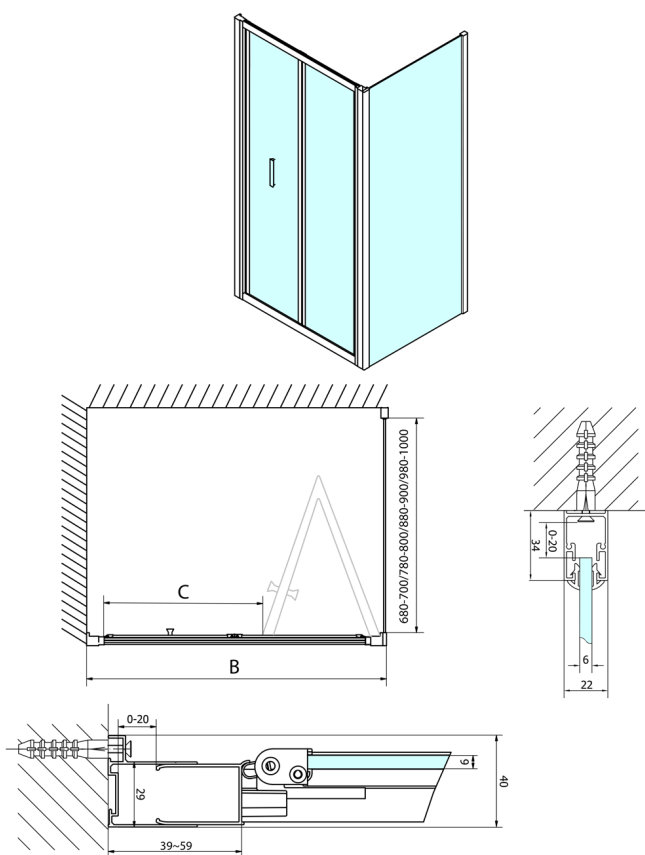

Technický list

Type	EL1970	EL1980	EL1990	EL1910
B	686-726	786-826	886-926	986-1026
C	390	480	550	625