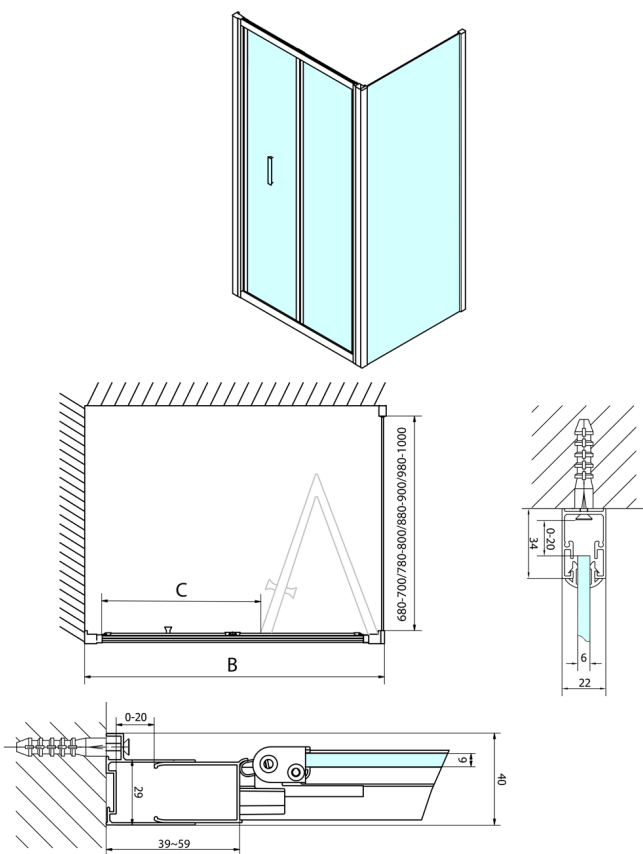

EASY čtvercový sprchový kout 800x800mm, skládací dveře, L/P varianta, čiré sklo

Objednáací kód: EL1980EL3215

Rozměry

Šířka: 800 mm
 Výška: 1900 mm
 Hloubka: 800 mm

Parametry

Záruka: 2 roky

Technický list

Type	EL1970	EL1980	EL1990	EL1910
B	686-726	786-826	886-926	986-1026
C	390	480	550	625