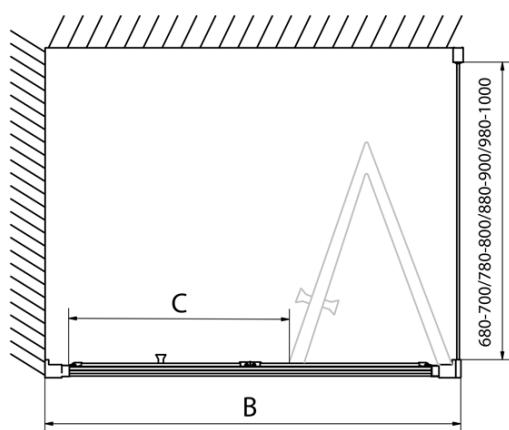

Hloubka: 700 mm

Parametry

Barva profilu: Chrom - Leštěný hliník

Tvar: Obdélníkové zástěny

Typ otevírání: Skládací

Směr otevírání: Univerzální

Šířka vstupu: 480 mm

Typ výplně: Čiré sklo

Tloušťka skla: 6 mm

Vlastnosti: Rámové provedení

Hmotnost / ks: 47.0 kg

Balení: 2 ks

Záruka: 2 roky

EASY obdélníkový sprchový kout 800x700mm,
skládací dveře, L/P varianta, čiré sklo

Technický list

Type	EL1970	EL1980	EL1990	EL1910
B	686~726	786~826	886~926	986~1026
C	390	480	550	625