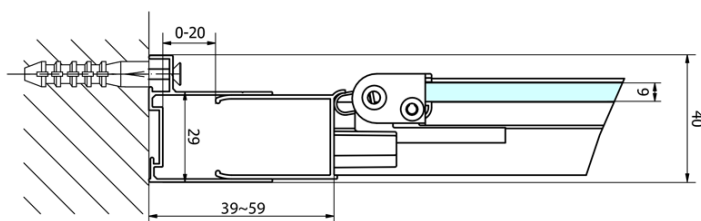

Hloubka: 700 mm

Parametry

Barva profilu: Chrom - Leštěný hliník

Tvar: Obdélníkové zástěny

Typ otevírání: Skládací

Směr otevírání: Univerzální

Šířka vstupu: 480 mm

Typ výplně: Čiré sklo

Tloušťka skla: 6 mm

Vlastnosti: Rámové provedení

Hmotnost / ks: 47.0 kg

Balení: 2 ks

Záruka: 2 roky

EASY obdélníkový sprchový kout 800x700mm,
skládací dveře, L/P varianta, čiré sklo

Technický list

Type	EL1970	EL1980	EL1990	EL1910
B	686~726	786~826	886~926	986~1026
C	390	480	550	625