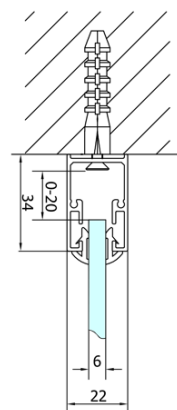

**EASY obdélníkový sprchový kout 800x700mm,
skládací dveře, L/P varianta, čiré sklo**

Objednací kód: EL1980EL3115

Základní informace

Značka: Polysan

Série: EASY

Rozměry

Šířka: 800 mm

Výška: 1900 mm

Hloubka: 700 mm

Parametry

Barva profilu: Chrom - Leštěný hliník

Tvar: Obdélníkové zástěny

Typ otevírání: Skládací

Směr otevírání: Univerzální

Šířka vstupu: 480 mm

Typ výplně: Čiré sklo

Tloušťka skla: 6 mm

Vlastnosti: Rámové provedení

Hmotnost / ks: 47.0 kg

Balení: 2 ks

Záruka: 2 roky

EASY obdélníkový sprchový kout 800x700mm,
skládací dveře, L/P varianta, čiré sklo

Technický list

Type	EL1970	EL1980	EL1990	EL1910
B	686~726	786~826	886~926	986~1026
C	390	480	550	625