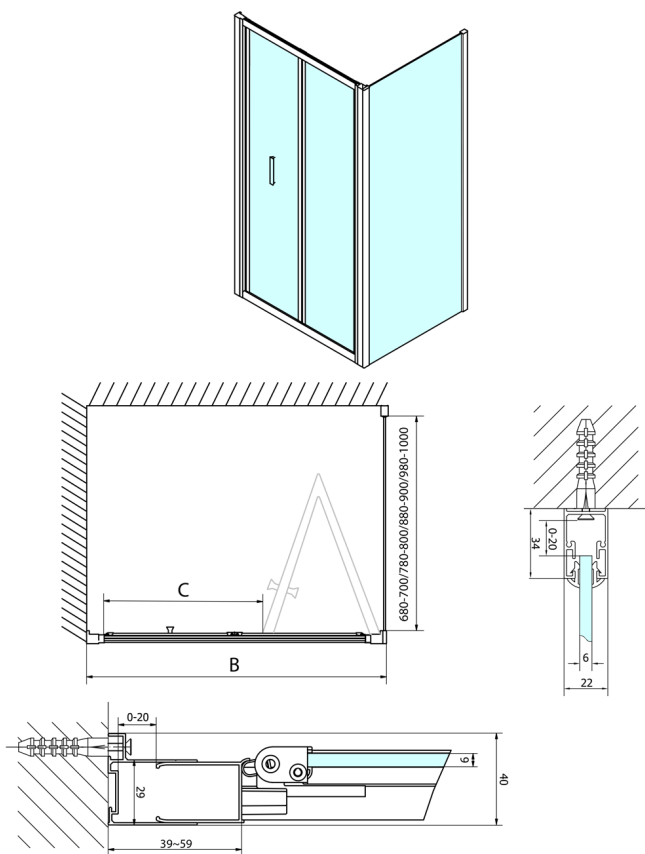

EASY obdélníkový sprchový kout 800x700mm, skládací dveře, L/P varianta, čiré sklo

Objednací kód: EL1980EL3115

Rozměry

Šířka: 800 mm
 Výška: 1900 mm
 Hloubka: 700 mm

Parametry

Záruka: 2 roky

Technický list

Type	EL1970	EL1980	EL1990	EL1910
B	686-726	786-826	886-926	986-1026
C	390	480	550	625