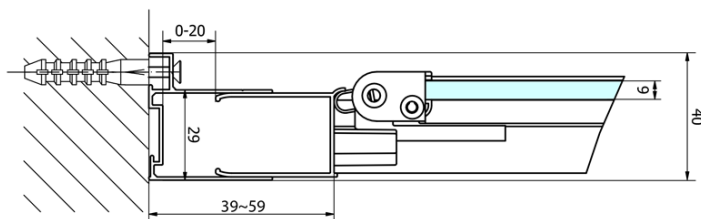

Hloubka: 1000 mm

Parametry

Barva profilu: Chrom - Leštěný hliník

Tvar: Obdélníkové zástěny

Typ otevírání: Skládací

Směr otevírání: Univerzální

Šířka vstupu: 390 mm

Typ výplně: Čiré sklo

Tloušťka skla: 6 mm

Vlastnosti: Rámové provedení

Hmotnost / ks: 53.0 kg

Balení: 2 ks

Záruka: 2 roky

EASY obdélníkový sprchový kout 700x1000mm,
skládací dveře, L/P varianta, čiré sklo

Technický list

Type	EL1970	EL1980	EL1990	EL1910
B	686~726	786~826	886~926	986~1026
C	390	480	550	625