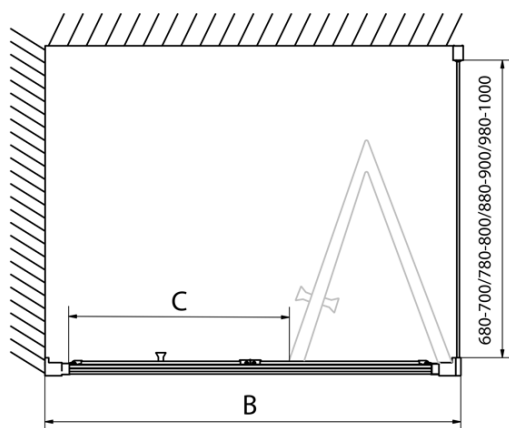

Hloubka: 1000 mm

Parametry

Barva profilu: Chrom - Leštěný hliník

Tvar: Obdélníkové zástěny

Typ otevírání: Skládací

Směr otevírání: Univerzální

Šířka vstupu: 390 mm

Typ výplně: Čiré sklo

Tloušťka skla: 6 mm

Vlastnosti: Rámové provedení

Hmotnost / ks: 53.0 kg

Balení: 2 ks

Záruka: 2 roky

EASY obdélníkový sprchový kout 700x1000mm,
skládací dveře, L/P varianta, čiré sklo

Technický list

Type	EL1970	EL1980	EL1990	EL1910
B	686~726	786~826	886~926	986~1026
C	390	480	550	625