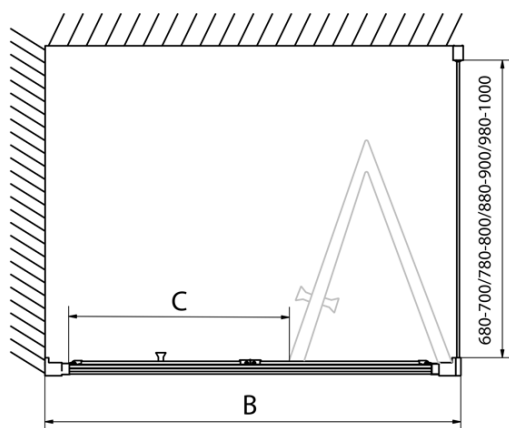

EASY obdélníkový sprchový kout 700x1000mm,
skládací dveře, L/P varianta, čiré sklo

Technický list

Type	EL1970	EL1980	EL1990	EL1910
B	686~726	786~826	886~926	986~1026
C	390	480	550	625