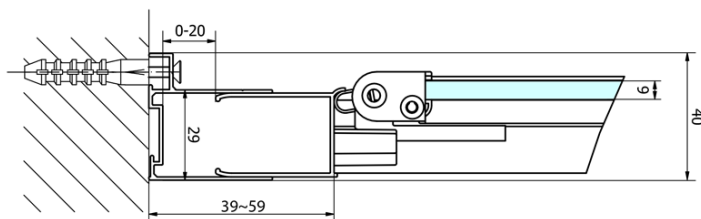

EASY obdélníkový sprchový kout 700x1000mm,
skládací dveře, L/P varianta, čiré sklo

Technický list

Type	EL1970	EL1980	EL1990	EL1910
B	686~726	786~826	886~926	986~1026
C	390	480	550	625