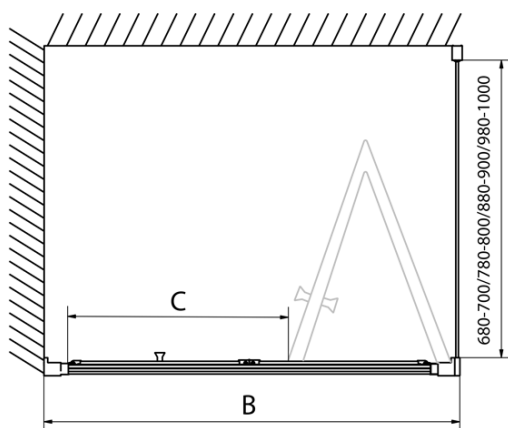

EASY obdélníkový sprchový kout 700x900mm,
skládací dveře, L/P varianta, čiré sklo

Technický list

Type	EL1970	EL1980	EL1990	EL1910
B	686~726	786~826	886~926	986~1026
C	390	480	550	625