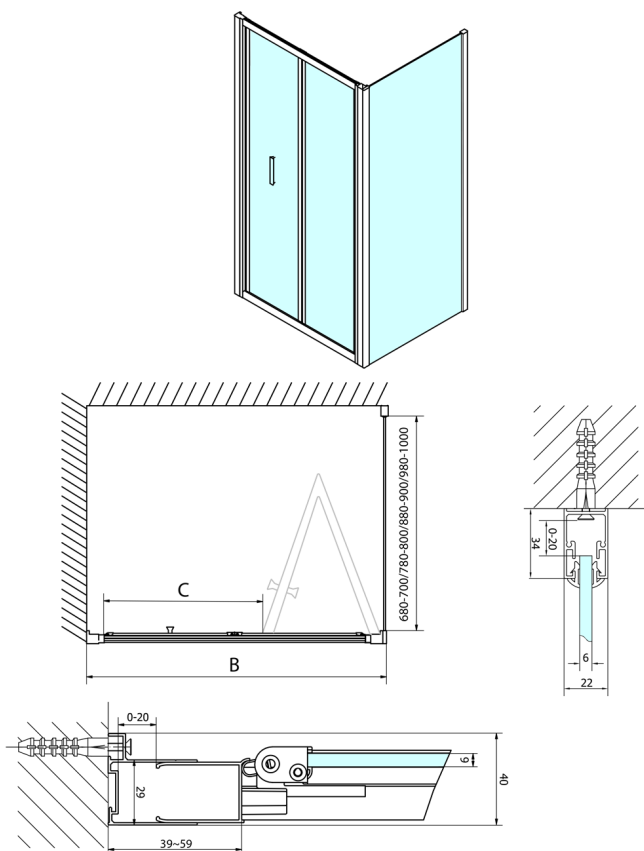

EASY obdélníkový sprchový kout 700x900mm, skládací dveře, L/P varianta, čiré sklo

Objednací kód: EL1970EL3315

Rozměry

Šířka: 700 mm

Výška: 1900 mm

Hloubka: 900 mm

Parametry

Záruka: 2 roky

Technický list

Type	EL1970	EL1980	EL1990	EL1910
B	686-726	786-826	886-926	986-1026
C	390	480	550	625