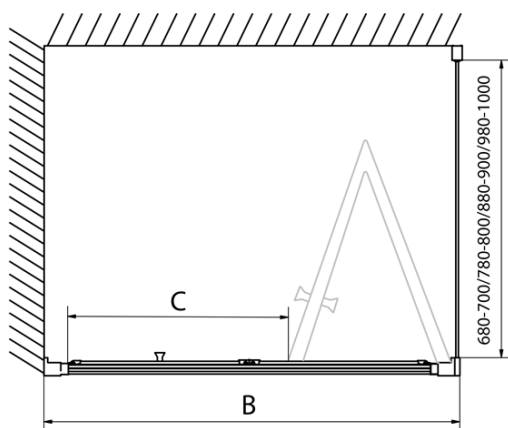

Hloubka: 800 mm

Parametry

Barva profilu: Chrom - Leštěný hliník

Tvar: Obdélníkové zástěny

Typ otevírání: Skládací

Směr otevírání: Univerzální

Šířka vstupu: 390 mm

Typ výplně: Čiré sklo

Tloušťka skla: 6 mm

Vlastnosti: Rámové provedení

Hmotnost / ks: 47.0 kg

Balení: 2 ks

Záruka: 2 roky

EASY obdélníkový sprchový kout 700x800mm,
skládací dveře, L/P varianta, čiré sklo

Technický list

Type	EL1970	EL1980	EL1990	EL1910
B	686~726	786~826	886~926	986~1026
C	390	480	550	625