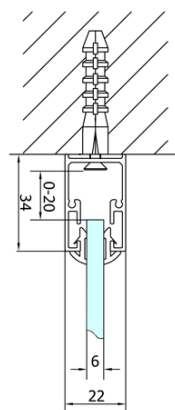

**EASY obdélníkový sprchový kout 700x800mm,
skládací dveře, L/P varianta, čiré sklo**

Objednací kód: EL1970EL3215

Základní informace

Značka: Polysan

Série: EASY

Rozměry

Šířka: 700 mm

Výška: 1900 mm

Hloubka: 800 mm

Parametry

Barva profilu: Chrom - Leštěný hliník

Tvar: Obdélníkové zástěny

Typ otevírání: Skládací

Směr otevírání: Univerzální

Šířka vstupu: 390 mm

Typ výplně: Čiré sklo

Tloušťka skla: 6 mm

Vlastnosti: Rámové provedení

Hmotnost / ks: 47.0 kg

Balení: 2 ks

Záruka: 2 roky

EASY obdélníkový sprchový kout 700x800mm,
skládací dveře, L/P varianta, čiré sklo

Technický list

Type	EL1970	EL1980	EL1990	EL1910
B	686~726	786~826	886~926	986~1026
C	390	480	550	625