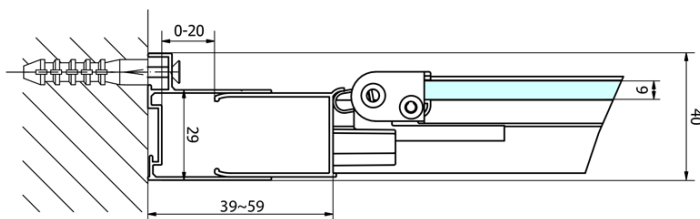

Hloubka: 800 mm

Parametry

Barva profilu: Chrom - Leštěný hliník

Tvar: Obdélníkové zástěny

Typ otevírání: Skládací

Směr otevírání: Univerzální

Šířka vstupu: 390 mm

Typ výplně: Čiré sklo

Tloušťka skla: 6 mm

Vlastnosti: Rámové provedení

Hmotnost / ks: 47.0 kg

Balení: 2 ks

Záruka: 2 roky

EASY obdélníkový sprchový kout 700x800mm,
skládací dveře, L/P varianta, čiré sklo

Technický list

Type	EL1970	EL1980	EL1990	EL1910
B	686~726	786~826	886~926	986~1026
C	390	480	550	625