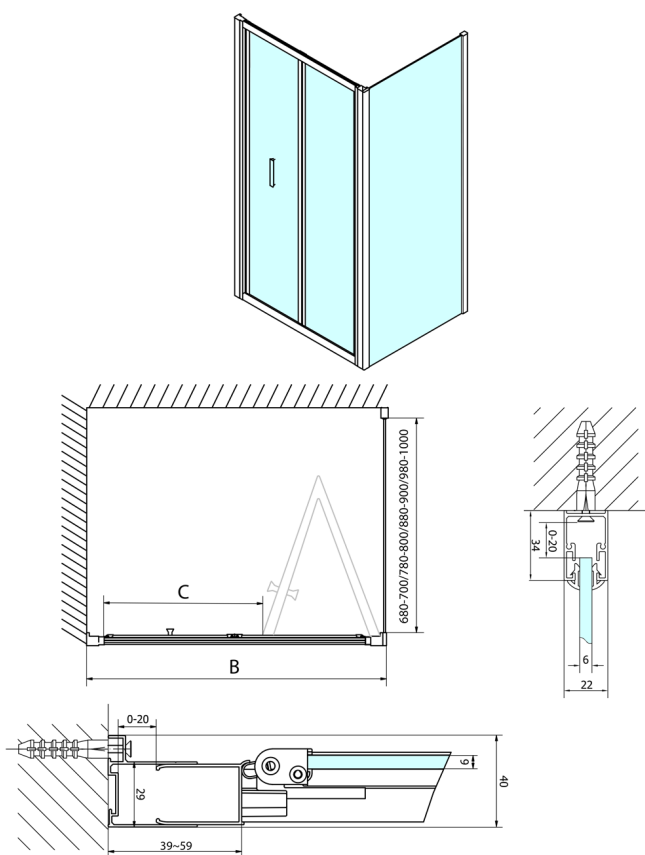

EASY obdélníkový sprchový kout 700x800mm, skládací dveře, L/P varianta, čiré sklo

Objednací kód: EL1970EL3215

Rozměry

Šířka: 700 mm
 Výška: 1900 mm
 Hloubka: 800 mm

Parametry

Záruka: 2 roky

Technický list

Type	EL1970	EL1980	EL1990	EL1910
B	686-726	786-826	886-926	986-1026
C	390	480	550	625