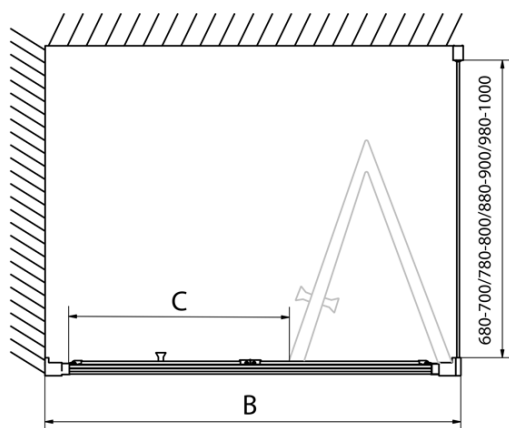

EASY čtvercový sprchový kout 700x700mm, skládací dveře, L/P varianta, čiré sklo

Technický list

Type	EL1970	EL1980	EL1990	EL1910
B	686~726	786~826	886~926	986~1026
C	390	480	550	625