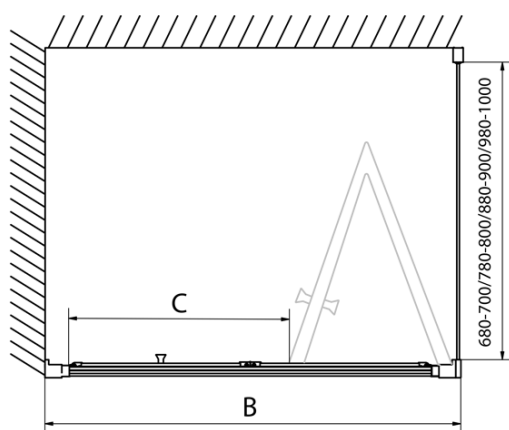

## Rozměry

Šířka: 700 mm  
Výška: 1900 mm  
Hloubka: 700 mm

## Parametry

Barva profilu: Chrom - Leštěný hliník  
Tvar: Čtvercové zástěny  
Typ otevírání: Skládací  
Směr otevírání: Univerzální  
Šířka vstupu: 390 mm  
Typ výplně: Čiré sklo  
Tloušťka skla: 6 mm  
Vlastnosti: Rámové provedení  
Hmotnost / ks: 44.0 kg  
Balení: 2 ks  
Záruka: 2 roky

EASY čtvercový sprchový kout 700x700mm, skládací dveře, L/P varianta, čiré sklo

Technický list

Type	EL1970	EL1980	EL1990	EL1910
B	686~726	786~826	886~926	986~1026
C	390	480	550	625