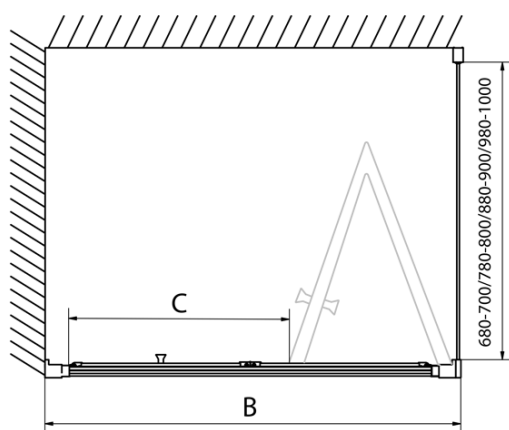

EASY čtvercový sprchový kout 700x700mm, skládací dveře, L/P varianta, čiré sklo

Objednací kód: EL1970EL3115

Základní informace

Značka: Polysan
Série: EASY

Rozměry

Šířka: 700 mm
Výška: 1900 mm
Hloubka: 700 mm

Parametry

Barva profilu: Chrom - Leštěný hliník
Tvar: Čtvercové zástěny
Typ otevírání: Skládací
Směr otevírání: Univerzální
Šířka vstupu: 390 mm
Typ výplně: Čiré sklo
Tloušťka skla: 6 mm
Vlastnosti: Rámové provedení
Hmotnost / ks: 44.0 kg
Balení: 2 ks
Záruka: 2 roky

EASY čtvercový sprchový kout 700x700mm, skládací dveře, L/P varianta, čiré sklo

Technický list

Type	EL1970	EL1980	EL1990	EL1910
B	686~726	786~826	886~926	986~1026
C	390	480	550	625