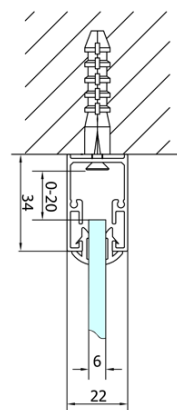

EASY čtvercový sprchový kout 700x700mm, skládací dveře, L/P varianta, čiré sklo

Objednací kód: EL1970EL3115

Základní informace

Značka: Polysan

Série: EASY

Rozměry

Šířka: 700 mm

Výška: 1900 mm

Hloubka: 700 mm

Parametry

Barva profilu: Chrom - Leštěný hliník

Tvar: Čtvercové zástěny

Typ otevírání: Skládací

Směr otevírání: Univerzální

Šířka vstupu: 390 mm

Typ výplně: Čiré sklo

Tloušťka skla: 6 mm

Vlastnosti: Rámové provedení

Hmotnost / ks: 44.0 kg

Balení: 2 ks

Záruka: 2 roky

EASY čtvercový sprchový kout 700x700mm, skládací dveře, L/P varianta, čiré sklo

Technický list

Type	EL1970	EL1980	EL1990	EL1910
B	686~726	786~826	886~926	986~1026
C	390	480	550	625