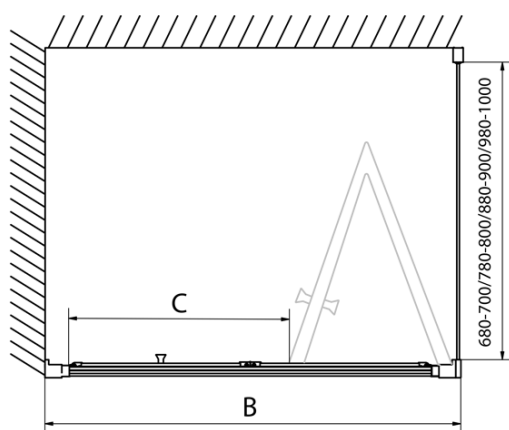

EASY čtvercový sprchový kout 700x700mm, skládací dveře, L/P varianta, čiré sklo

Objednací kód: EL1970EL3115

Základní informace

Značka: Polysan

Série: EASY

Rozměry

Šířka: 700 mm

Výška: 1900 mm

Hloubka: 700 mm

Parametry

Barva profilu: Chrom - Leštěný hliník

Tvar: Čtvercové zástěny

Typ otevírání: Skládací

Směr otevírání: Univerzální

Šířka vstupu: 390 mm

Typ výplně: Čiré sklo

Tloušťka skla: 6 mm

Vlastnosti: Rámové provedení

Hmotnost / ks: 44.0 kg

Balení: 2 ks

Záruka: 2 roky

EASY čtvercový sprchový kout 700x700mm, skládací dveře, L/P varianta, čiré sklo

Technický list

Type	EL1970	EL1980	EL1990	EL1910
B	686~726	786~826	886~926	986~1026
C	390	480	550	625