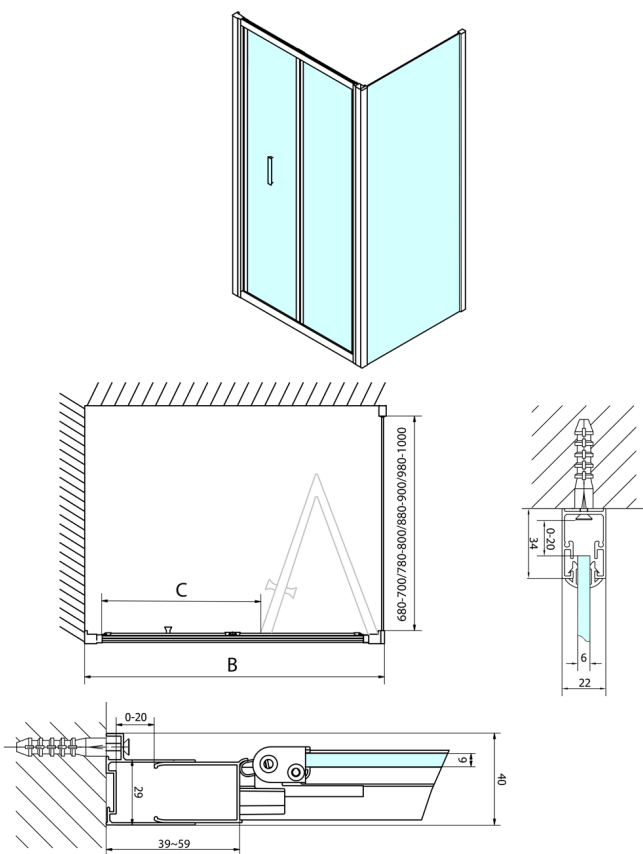

EASY čtvercový sprchový kout 700x700mm, skládací dveře, L/P varianta, čiré sklo

Objednací kód: EL1970EL3115

Rozměry

Šířka: 700 mm
 Výška: 1900 mm
 Hloubka: 700 mm

Parametry

Záruka: 2 roky

Technický list

Type	EL1970	EL1980	EL1990	EL1910
B	686-726	786-826	886-926	986-1026
C	390	480	550	625