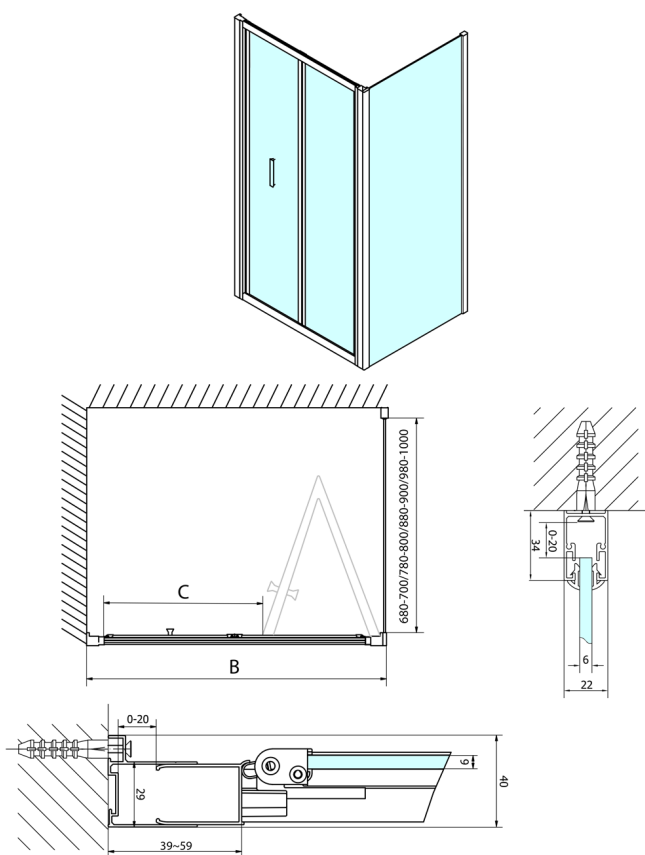

EASY čtvercový sprchový kout 700x700mm, skládací dveře, L/P varianta, čiré sklo

Objednací kód: EL1970EL3115

Rozměry

Šířka: 700 mm
 Výška: 1900 mm
 Hloubka: 700 mm

Parametry

Záruka: 2 roky

Technický list

Type	EL1970	EL1980	EL1990	EL1910
B	686-726	786-826	886-926	986-1026
C	390	480	550	625