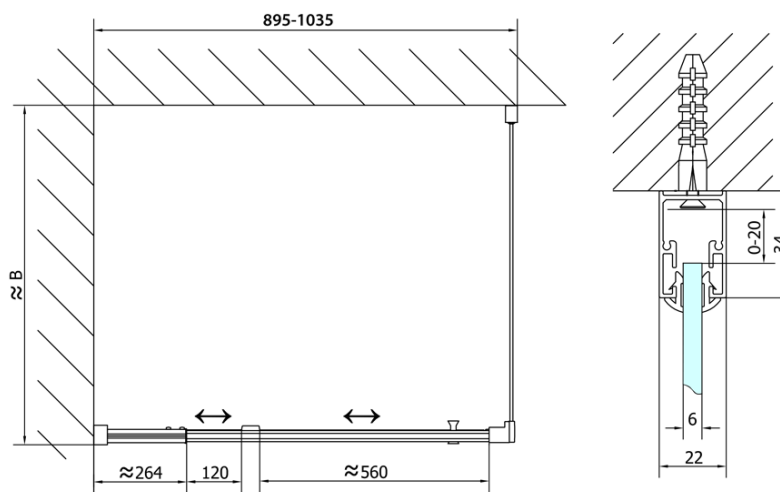

EASY obdélník/čtverec sprchový kout pivot dveře 900-1000x1000mm L/P variant, brick sklo

Objednací kód: EL1738EL3438

Základní informace

Značka: Polysan
Série: EASY

Rozměry

Šířka: 1000 mm
Výška: 1900 mm
Hloubka: 1000 mm

Parametry

Barva profilu: Chrom - Leštěný hliník
Tvar: Obdélníkové zástěny
Typ otevírání: Otevírací jednokřídlé
Směr otevírání: Univerzální
Šířka vstupu: 560 mm
Typ výplně: Brick sklo
Tloušťka skla: 6 mm
Vlastnosti: Rámové provedení
Hmotnost / ks: 62.0 kg
Balení: 2 ks
Záruka: 2 roky

EASY obdélník/čtverec sprchový kout pivot dveře
900-1000x1000mm L/P variant, brick sklo

Technický list

	B
EL1738-EL3138	680-700
EL1738-EL3238	780-800
EL1738-EL3338	880-900
EL1738-EL3438	980-1000