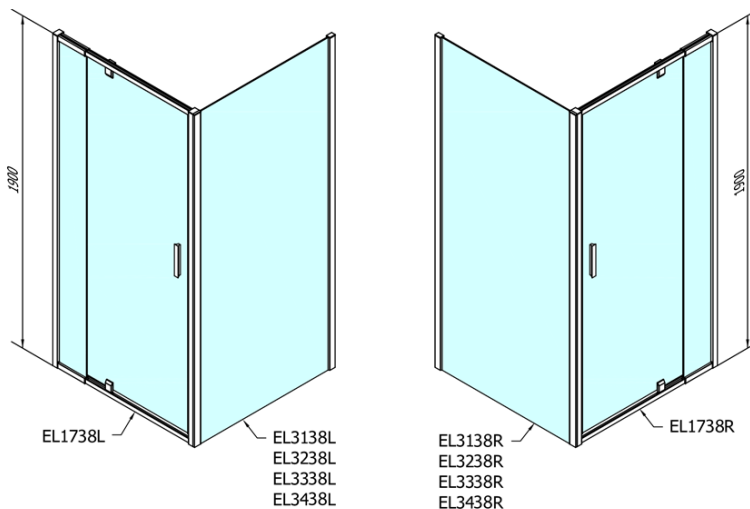

EASY obdélník/čtverec sprchový kout pivot dveře 900-1000x1000mm L/P variant, brick sklo

Objednací kód: EL1738EL3438

Základní informace

Značka: Polysan
Série: EASY

Rozměry

Šířka: 1000 mm
Výška: 1900 mm
Hloubka: 1000 mm

Parametry

Barva profilu: Chrom - Leštěný hliník
Tvar: Obdélníkové zástěny
Typ otevírání: Otevírací jednokřídlé
Směr otevírání: Univerzální
Šířka vstupu: 560 mm
Typ výplně: Brick sklo
Tloušťka skla: 6 mm
Vlastnosti: Rámové provedení
Hmotnost / ks: 62.0 kg
Balení: 2 ks
Záruka: 2 roky

EASY obdélník/čtverec sprchový kout pivot dveře
900-1000x1000mm L/P variant, brick sklo

Technický list

	B
EL1738-EL3138	680-700
EL1738-EL3238	780-800
EL1738-EL3338	880-900
EL1738-EL3438	980-1000