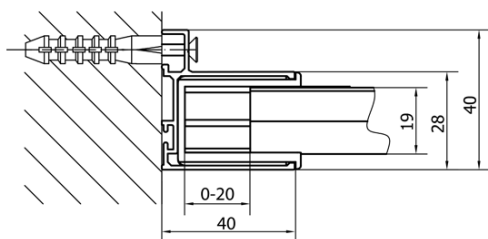

EASY obdélník/čtverec sprchový kout pivot dveře 900-1000x1000mm L/P variant, brick sklo

Objednací kód: EL1738EL3438

Základní informace

Značka: Polysan
Série: EASY

Rozměry

Šířka: 1000 mm
Výška: 1900 mm
Hloubka: 1000 mm

Parametry

Barva profilu: Chrom - Leštěný hliník
Tvar: Obdélníkové zástěny
Typ otevírání: Otevírací jednokřídlé
Směr otevírání: Univerzální
Šířka vstupu: 560 mm
Typ výplně: Brick sklo
Tloušťka skla: 6 mm
Vlastnosti: Rámové provedení
Hmotnost / ks: 62.0 kg
Balení: 2 ks
Záruka: 2 roky

EASY obdélník/čtverec sprchový kout pivot dveře
900-1000x1000mm L/P variant, brick sklo

Technický list

	B
EL1738-EL3138	680-700
EL1738-EL3238	780-800
EL1738-EL3338	880-900
EL1738-EL3438	980-1000