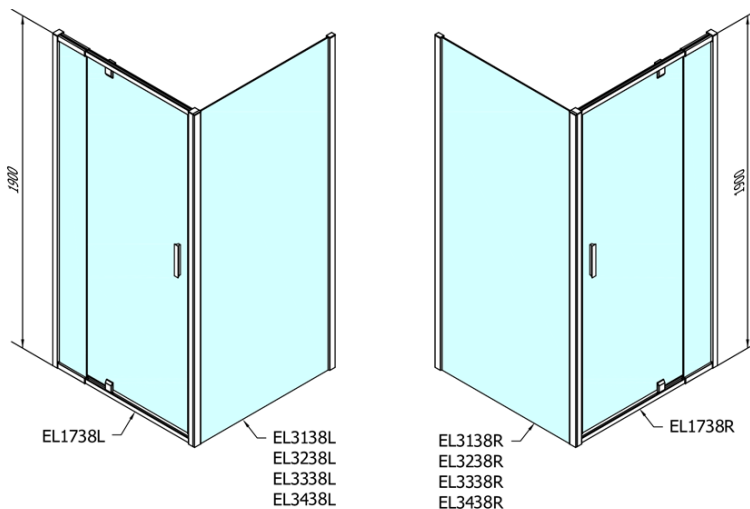

EASY obdélník/čtverec sprchový kout pivot dveře 900-1000x1000mm L/P variant, brick sklo

Objednací kód: EL1738EL3438

Základní informace

Značka: Polysan

Série: EASY

Rozměry

Šířka: 1000 mm

Výška: 1900 mm

Hloubka: 1000 mm

Parametry

Barva profilu: Chrom - Leštěný hliník

Tvar: Obdélníkové zástěny

Typ otevírání: Otevírací jednokřídlé

Směr otevírání: Univerzální

Šířka vstupu: 560 mm

Typ výplně: Brick sklo

Tloušťka skla: 6 mm

Vlastnosti: Rámové provedení

Hmotnost / ks: 62.0 kg

Balení: 2 ks

Záruka: 2 roky

EASY obdélník/čtverec sprchový kout pivot dveře
900-1000x1000mm L/P variant, brick sklo

Technický list

	B
EL1738-EL3138	680-700
EL1738-EL3238	780-800
EL1738-EL3338	880-900
EL1738-EL3438	980-1000