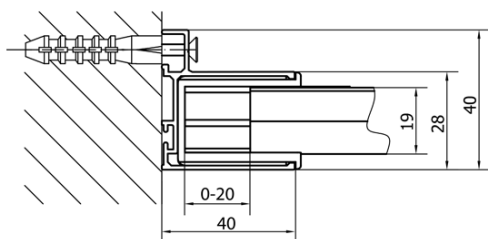

EASY obdélník/čtverec sprchový kout pivot dveře 900-1000x1000mm L/P variant, brick sklo

Objednací kód: EL1738EL3438

Základní informace

Značka: Polysan

Série: EASY

Rozměry

Šířka: 1000 mm

Výška: 1900 mm

Hloubka: 1000 mm

Parametry

Barva profilu: Chrom - Leštěný hliník

Tvar: Obdélníkové zástěny

Typ otevírání: Otevírací jednokřídlé

Směr otevírání: Univerzální

Šířka vstupu: 560 mm

Typ výplně: Brick sklo

Tloušťka skla: 6 mm

Vlastnosti: Rámové provedení

Hmotnost / ks: 62.0 kg

Balení: 2 ks

Záruka: 2 roky

EASY obdélník/čtverec sprchový kout pivot dveře
900-1000x1000mm L/P variant, brick sklo

Technický list

	B
EL1738-EL3138	680-700
EL1738-EL3238	780-800
EL1738-EL3338	880-900
EL1738-EL3438	980-1000