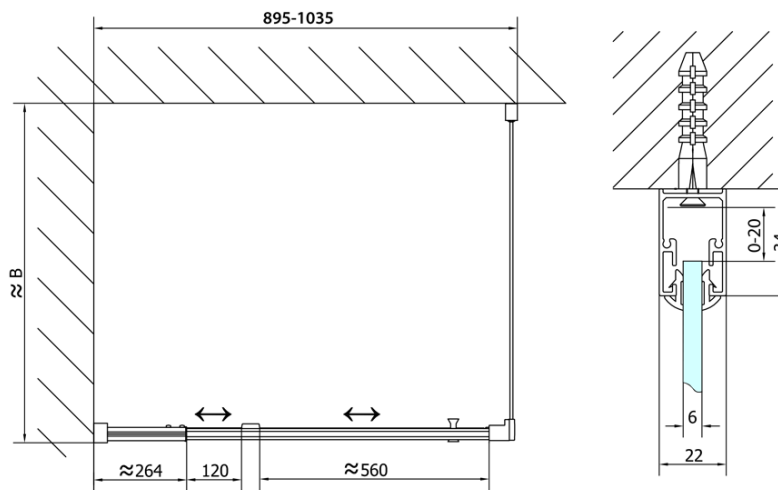

EASY obdélník/čtverec sprchový kout pivot dveře 900-1000x1000mm L/P variant, brick sklo

Objednací kód: EL1738EL3438

Základní informace

Značka: Polysan

Série: EASY

Rozměry

Šířka: 1000 mm

Výška: 1900 mm

Hloubka: 1000 mm

Parametry

Barva profilu: Chrom - Leštěný hliník

Tvar: Obdélníkové zástěny

Typ otevírání: Otevírací jednokřídlé

Směr otevírání: Univerzální

Šířka vstupu: 560 mm

Typ výplně: Brick sklo

Tloušťka skla: 6 mm

Vlastnosti: Rámové provedení

Hmotnost / ks: 62.0 kg

Balení: 2 ks

Záruka: 2 roky

EASY obdélník/čtverec sprchový kout pivot dveře
900-1000x1000mm L/P variant, brick sklo

Technický list

	B
EL1738-EL3138	680-700
EL1738-EL3238	780-800
EL1738-EL3338	880-900
EL1738-EL3438	980-1000