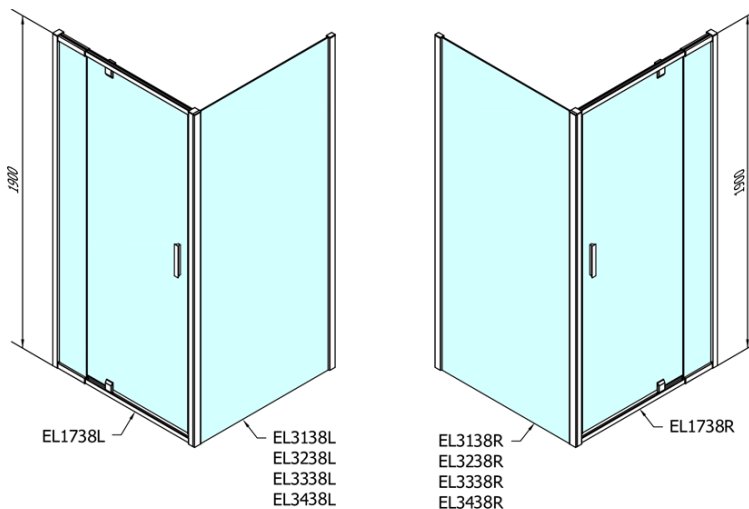

## Rozměry

Šířka: 1000 mm  
Výška: 1900 mm  
Hloubka: 1000 mm

## Parametry

Barva profilu: Chrom - Leštěný hliník  
Tvar: Obdélníkové zástěny  
Typ otevírání: Otevírací jednokřídlé  
Směr otevírání: Univerzální  
Šířka vstupu: 560 mm  
Typ výplně: Brick sklo  
Tloušťka skla: 6 mm  
Vlastnosti: Rámové provedení  
Hmotnost / ks: 62.0 kg  
Balení: 2 ks  
Záruka: 2 roky

**EASY obdélník/čtverec sprchový kout pivot dveře  
900-1000x1000mm L/P variant, brick sklo**

**Technický list**

|               | B        |
|---------------|----------|
| EL1738-EL3138 | 680-700  |
| EL1738-EL3238 | 780-800  |
| EL1738-EL3338 | 880-900  |
| EL1738-EL3438 | 980-1000 |