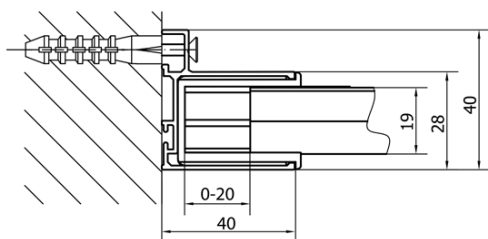

## Rozměry

Šířka: 1000 mm  
Výška: 1900 mm  
Hloubka: 1000 mm

## Parametry

Barva profilu: Chrom - Leštěný hliník  
Tvar: Obdélníkové zástěny  
Typ otevírání: Otevírací jednokřídlé  
Směr otevírání: Univerzální  
Šířka vstupu: 560 mm  
Typ výplně: Brick sklo  
Tloušťka skla: 6 mm  
Vlastnosti: Rámové provedení  
Hmotnost / ks: 62.0 kg  
Balení: 2 ks  
Záruka: 2 roky

**EASY obdélník/čtverec sprchový kout pivot dveře  
900-1000x1000mm L/P variant, brick sklo**

**Technický list**

|               | B        |
|---------------|----------|
| EL1738-EL3138 | 680-700  |
| EL1738-EL3238 | 780-800  |
| EL1738-EL3338 | 880-900  |
| EL1738-EL3438 | 980-1000 |