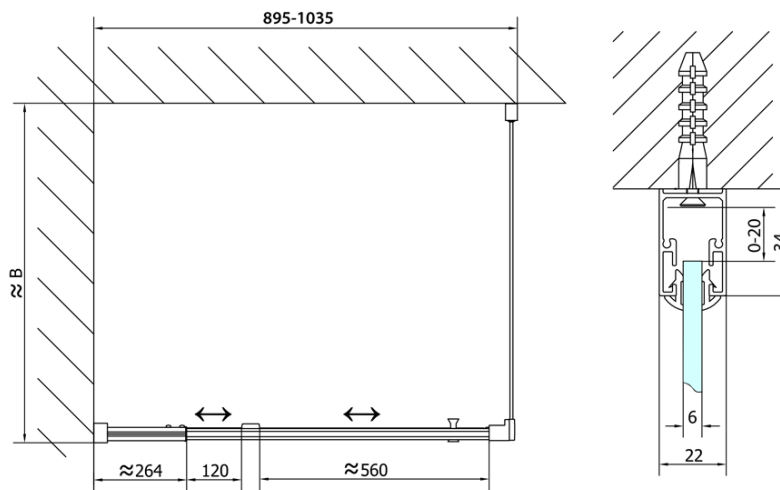

## Rozměry

Šířka: 1000 mm  
Výška: 1900 mm  
Hloubka: 1000 mm

## Parametry

Barva profilu: Chrom - Leštěný hliník  
Tvar: Obdélníkové zástěny  
Typ otevírání: Otevírací jednokřídlé  
Směr otevírání: Univerzální  
Šířka vstupu: 560 mm  
Typ výplně: Brick sklo  
Tloušťka skla: 6 mm  
Vlastnosti: Rámové provedení  
Hmotnost / ks: 62.0 kg  
Balení: 2 ks  
Záruka: 2 roky

**EASY obdélník/čtverec sprchový kout pivot dveře  
900-1000x1000mm L/P variant, brick sklo**

**Technický list**

|               | B        |
|---------------|----------|
| EL1738-EL3138 | 680-700  |
| EL1738-EL3238 | 780-800  |
| EL1738-EL3338 | 880-900  |
| EL1738-EL3438 | 980-1000 |